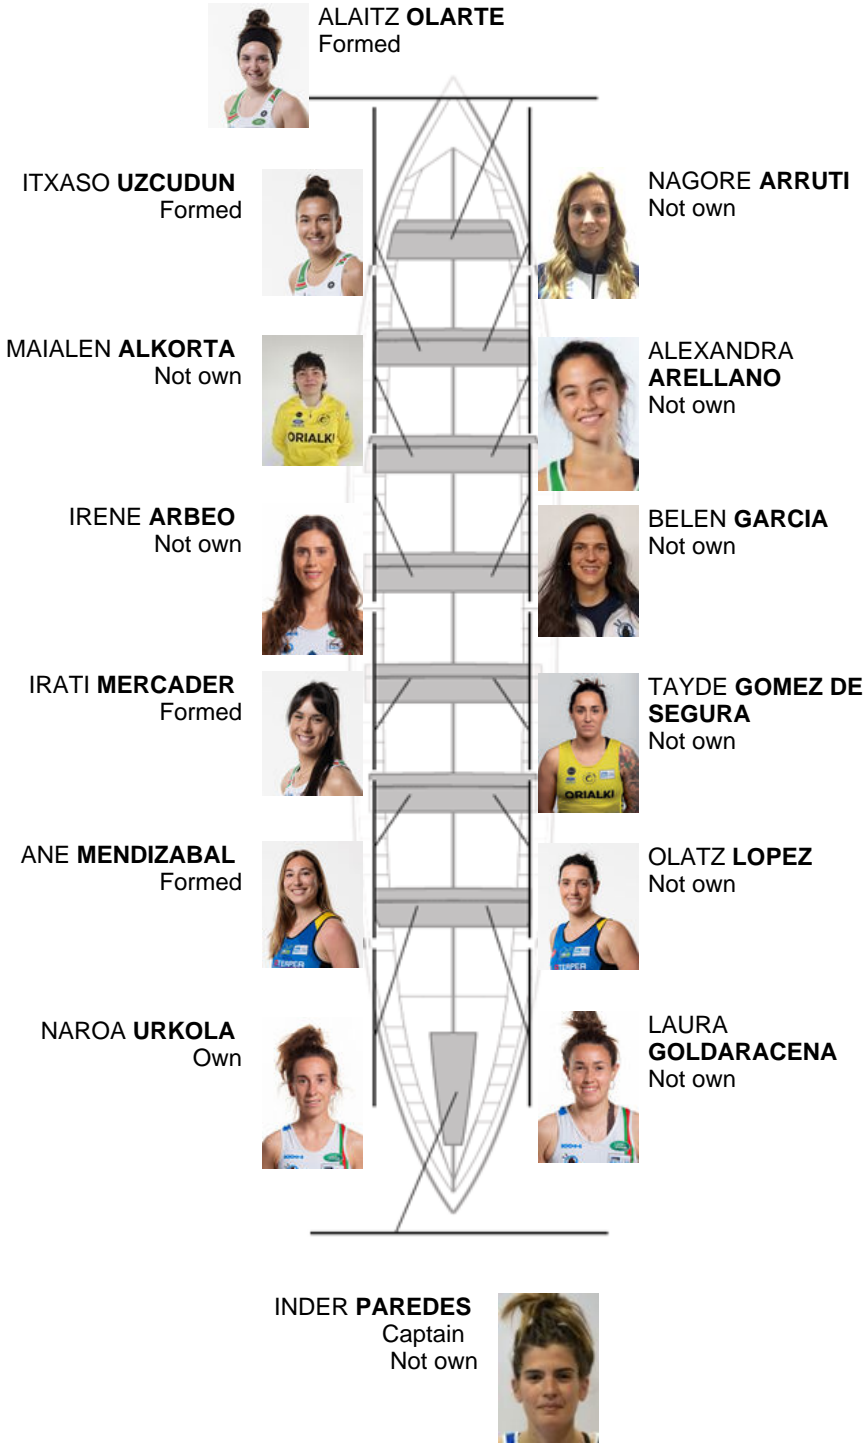

	Club	Time	Dif.	%	Points
4	NORTINDAL DONOSTIARRA	12:21,62	00:46.56	106.69%	1

Coach
IÑAKI
MENDIZABAL
ITURRIA

Delegate
ANA
EIN UNZUETA

Firma y sello

Subtitutes

Ripper
NEERA ANTZ
ANE OJAEZ
Not own

Formed:4
Own: 1
Not own: 9