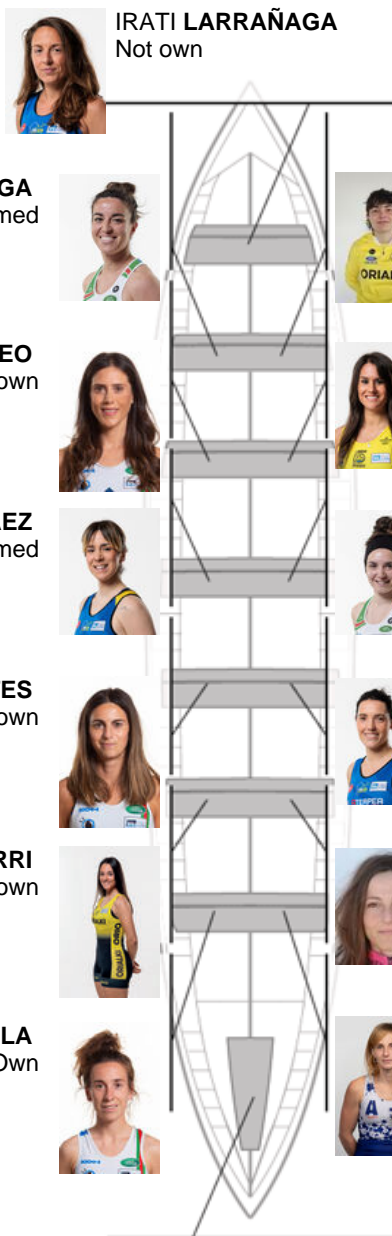

	Club	Time	Dif.	%	Points
4	NORTINDAL DONOSTIARRA	11:01,28	00:06.02	100.91%	1

Coach
JOSE RAMON
MENDIZABAL

Delegate
ANA
EIN UNZUETA

Firma y sello

Subtitutes

Ripper
~~NAROA URKOLA~~
~~NEREA BERENA~~
Not used

Formed:3
Own: 3
Not own: 8