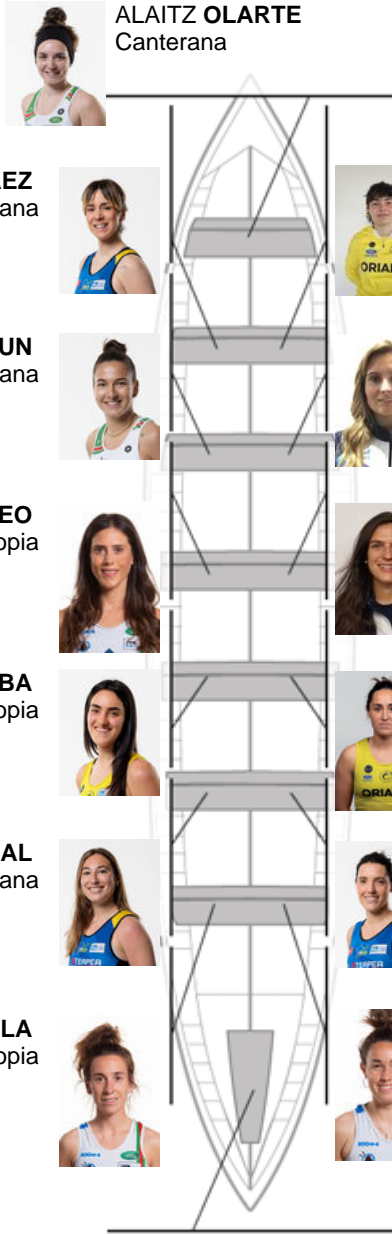

	Club	Tiempo	A favor	%	Puntos
3	NORTINDAL DONOSTIARRA	11:12,26	00:20.20	103.09%	2

Entrenador
IÑAKI
MENDIZABAL
ITURRIA

Delegado/a
ANA
EIN UNZUETA

Firma y sello

Suplentes

Ramera
~~BERBAITZ~~
~~BERBAITZ~~
No propia

ALAITZ OLARTE
Canterana

HAIZEA SAEZ
Canterana

MAIALEN ALKORTA
No propia

ITXASO UZCUDUN
Canterana

NAGORE ARRUTI
No propia

IRENE ARBEO
No propia

BELEN GARCIA
No propia

EIDER BARBA
No propia

TAYDE GOMEZ DE
SEGURA
No propia

ANE MENDIZABAL
Canterana

OLATZ LOPEZ
No propia

NAROA URKOLA
Propia

LAURA
GOLDARACENA
No propia

INDER PAREDES
Capitán
No propia

Canteranos:4

Propios: 1