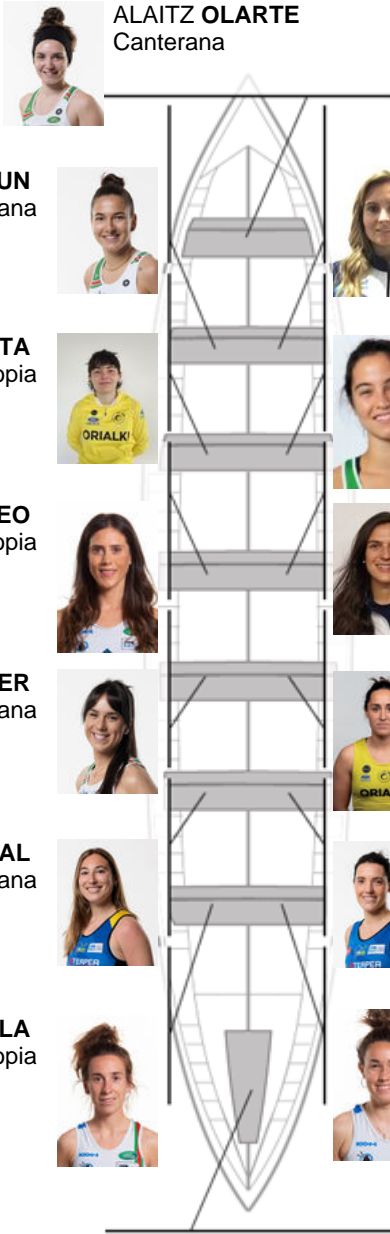

	Club	Tiempo	A favor	%	Puntos
4	NORTINDAL DONOSTIARRA	12:21,62	00:46.56	106.69%	1

Entrenador
IÑAKI
MENDIZABAL
ITURRIA

Delegado/a
ANA
EIN UNZUETA

Firma y sello

Suplentes

Remera
MARTIN
GARCIA
No propia

ITXASO UZCUDUN
Canterana

NAGORE ARRUTI
No propia

MAIALEN ALKORTA
No propia

ALEXANDRA ARELLANO
No propia

IRENE ARBEO
No propia

BELEN GARCIA
No propia

IRATI MERCADER
Canterana

TAYDE GOMEZ DE
SEGURA
No propia

ANE MENDIZABAL
Canterana

OLATZ LOPEZ
No propia

NAROA URKOLA
Propia

LAURA GOLDARACENA
No propia

INDER PAREDES
Capitán
No propia

Canteranos:4

Propios: 1

No propios: 9