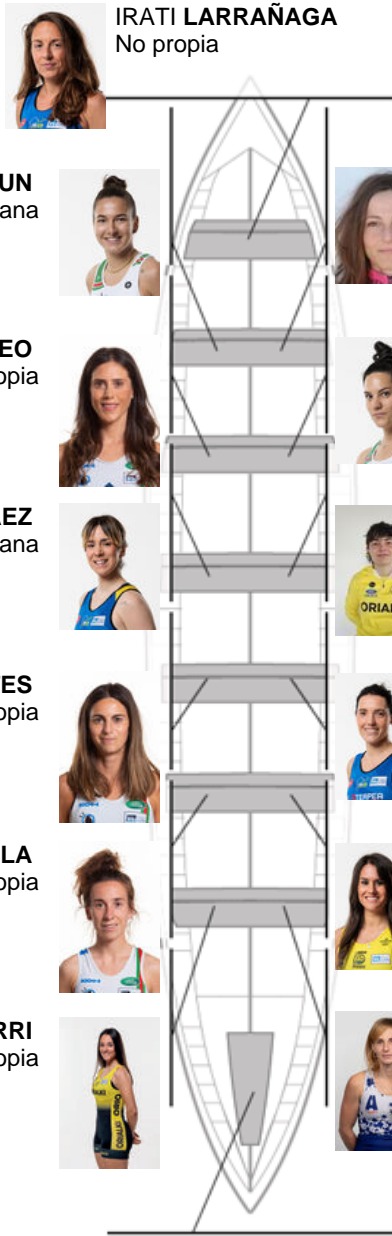

	Club	Tiempo	A favor	%	Puntos
3	NORTINDAL DONOSTIARRA	11:39,04	00:08.20	101.18%	2

Entrenador
JOSE RAMON
MENDIZABAL

Delegado/a
ANA
EIN UNZUETA

Firma y sello

Suplentes

Remera
~~BERKAZA~~
~~OSKARIZABENA~~
No propia

ITXASO **UZCUDUN**
Canterana

OIHANA **CEREIJO**
No propia

IRENE **ARBEO**
No propia

IRAIDE **MARTIN**
Canterana

HAIZEA **SAEZ**
Canterana

MAIALEN **ALKORTA**
Propia

IOANA **ALIJOSTES**
No propia

OLATZ **LOPEZ**
Propia