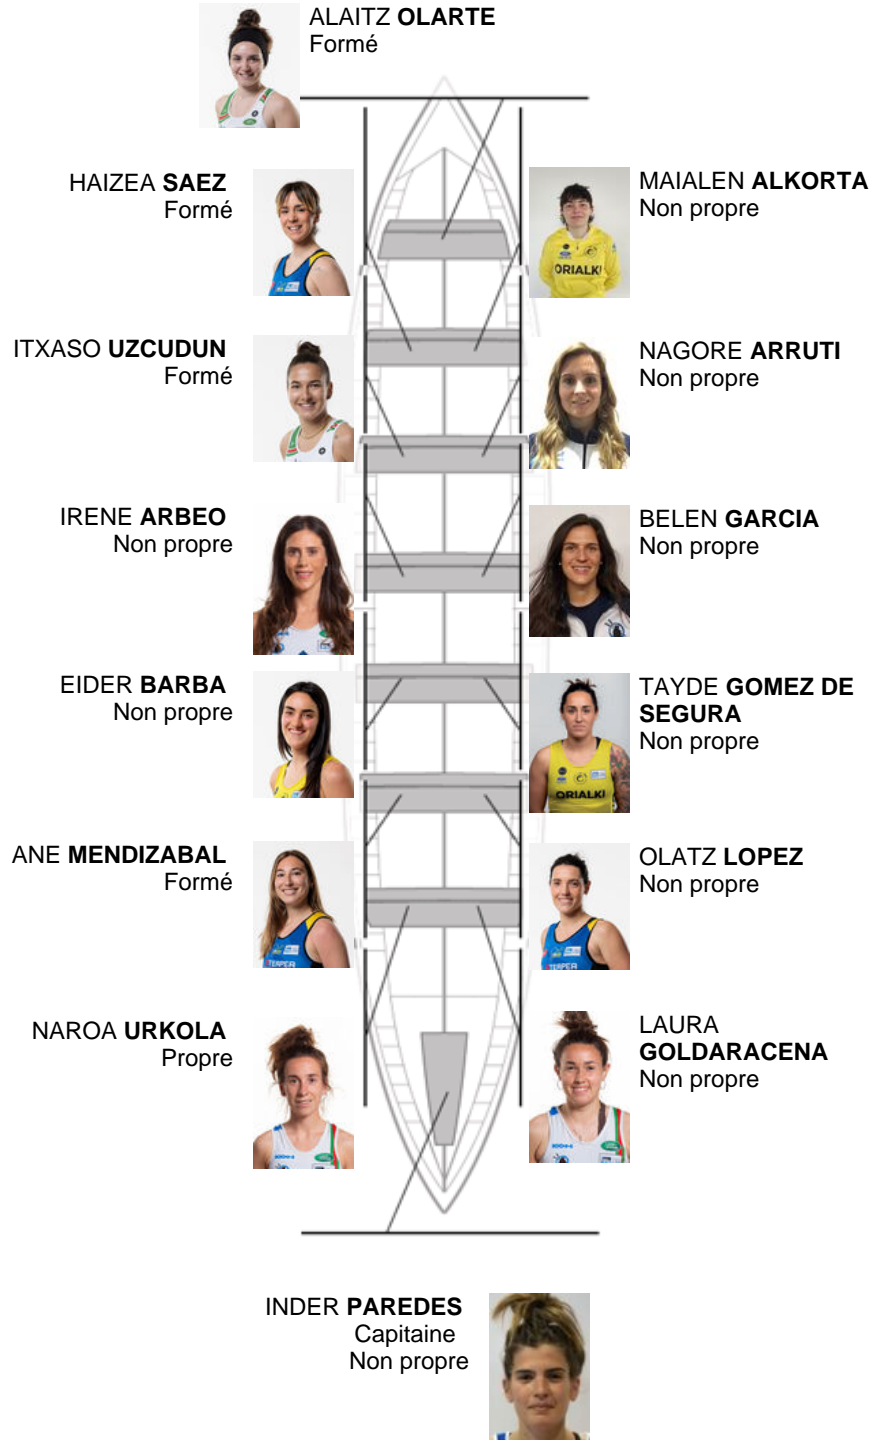

	Club	Temp	Dif	%	Points
3	NORTINDAL DONOSTIARRA	11:12,26	00:20.20	103.09%	2

Coach
IÑAKI
MENDIZABAL
ITURRIA

Délégué
ANA
EIN UNZUETA

Firma y sello

Supleánts

Ramuse
~~ERIKAITZ~~
~~ITURRIZ~~
Non propre

Formé:4
Prope: 1
Non propre: 9