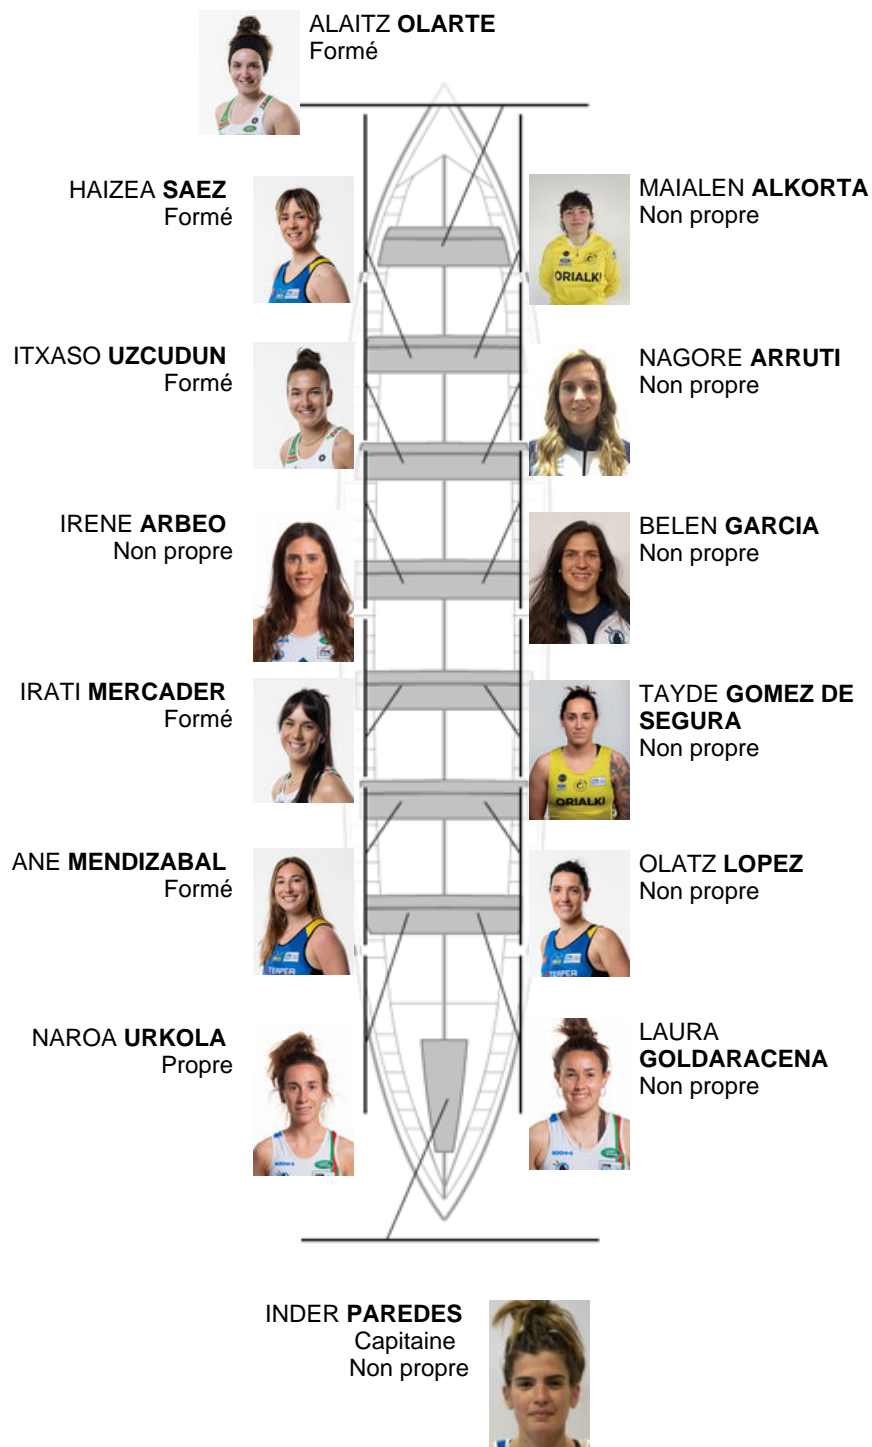

	Club	Temp	Dif	%	Points
4	NORTINDAL DONOSTIARRA	11:29,82	00:33.02	105.02%	1

Coach  
IÑAKI  
MENDIZABAL  
ITURRIA

Délegué  
UNAI  
LUZURIAGA SALEGI

Firma y sello

### Supleánts

Ramón  
ETXEBARRIA  
ETXEBARRIA

Non propre

Formé:5

Prope: 1

Non propre: 8