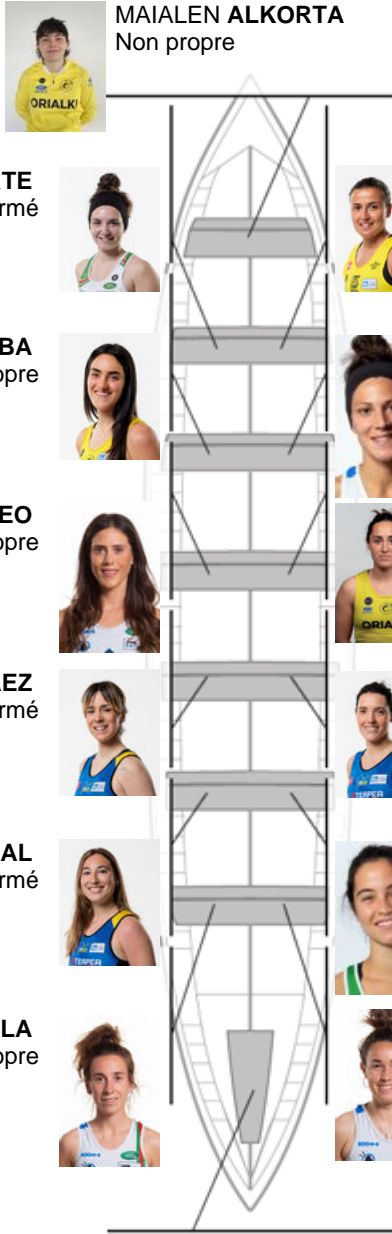

	Club	Temp	Dif	%	Points
4	NORTINDAL DONOSTIARRA	10:59,36	00:18.70	102.91%	1

Coach
IÑAKI MENDIZABAL ITURRIA

Délegué
ANA EIN UNZUETA

Firma y sello

Supleánts

Ramón ~~BARBA~~
~~BARBA~~
~~BARBA~~
Non propre

ERIKA GONZALEZ
Capitaine
Non propre