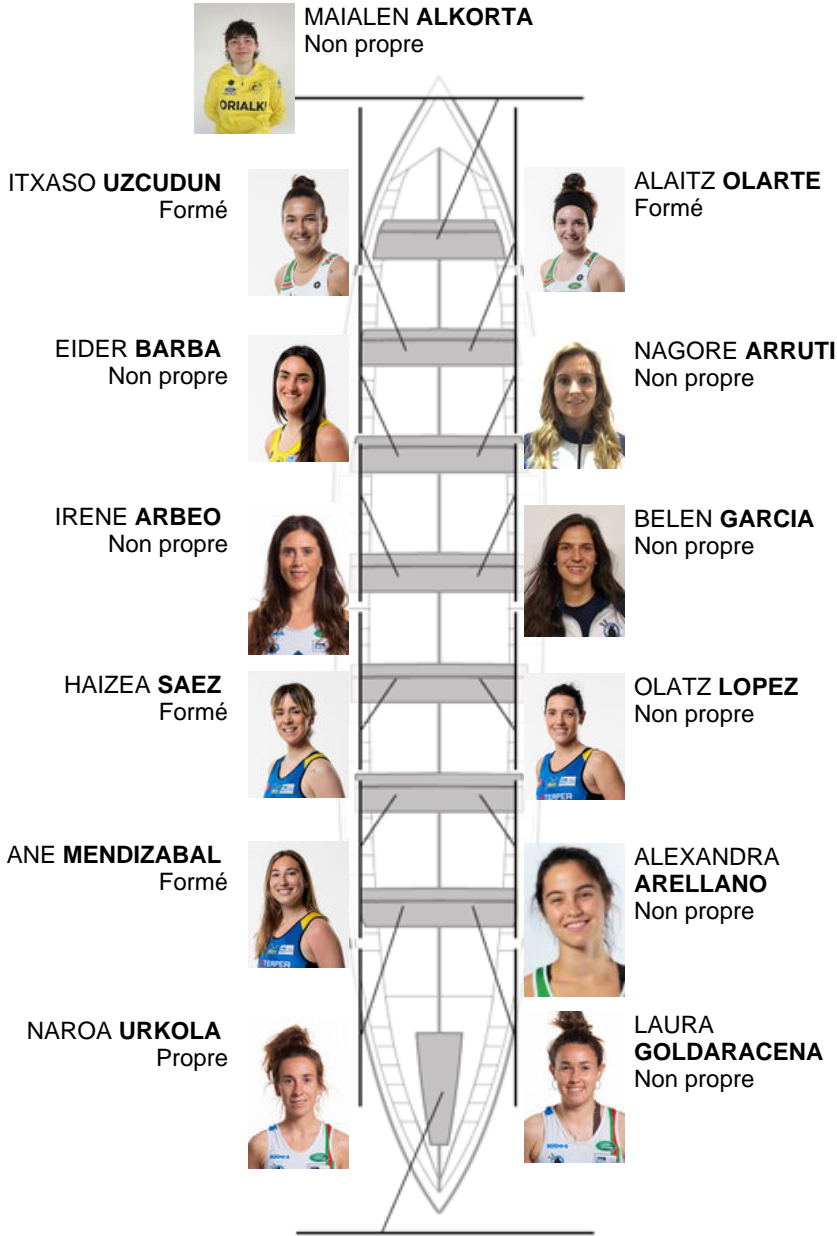

	Club	Temp	Dif	%	Points
4	NORTINDAL DONOSTIARRA	14:06,48	00:39.60	104.90%	1

Coach
IÑAKI
MENDIZABAL
ITURRIA

Délegué
ANA
EIN UNZUETA

Firma y sello

Supleánts

Ramón
~~SEGURA~~
SEGURA
Non propre
Non propre

ERIKA GONZALEZ
Capitaine
Non propre