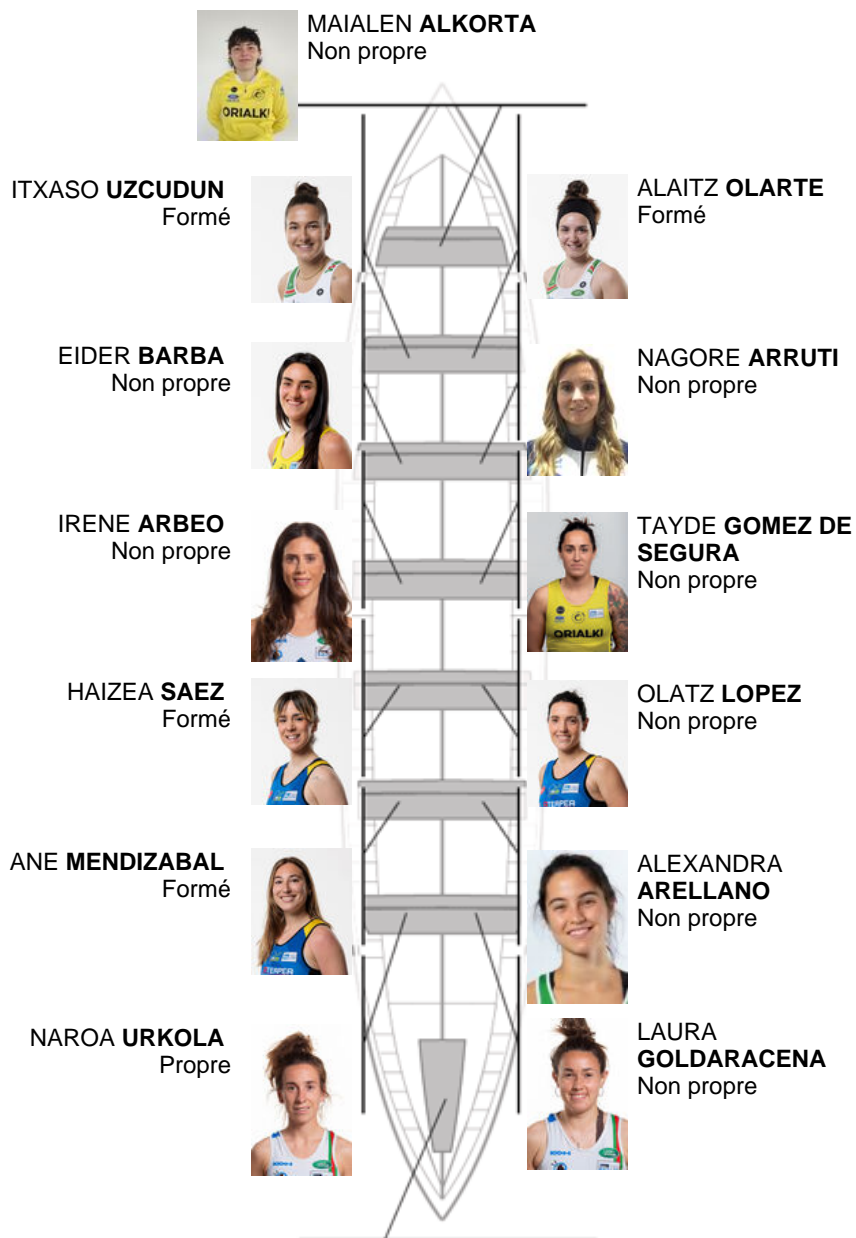

	Club	Temp	Dif	%	Points
3	NORTINDAL DONOSTIARRA	11:49,42	00:18.24	102.63%	2

Coach
IÑAKI
MENDIZABAL
ITURRIA

Délégué
ANA
EIN UNZUETA

Firma y sello

Supleánts

Ramón
BERBAIZ
BERBAIZ

Non propre

INDER PAREDES
Capitaine
Non propre