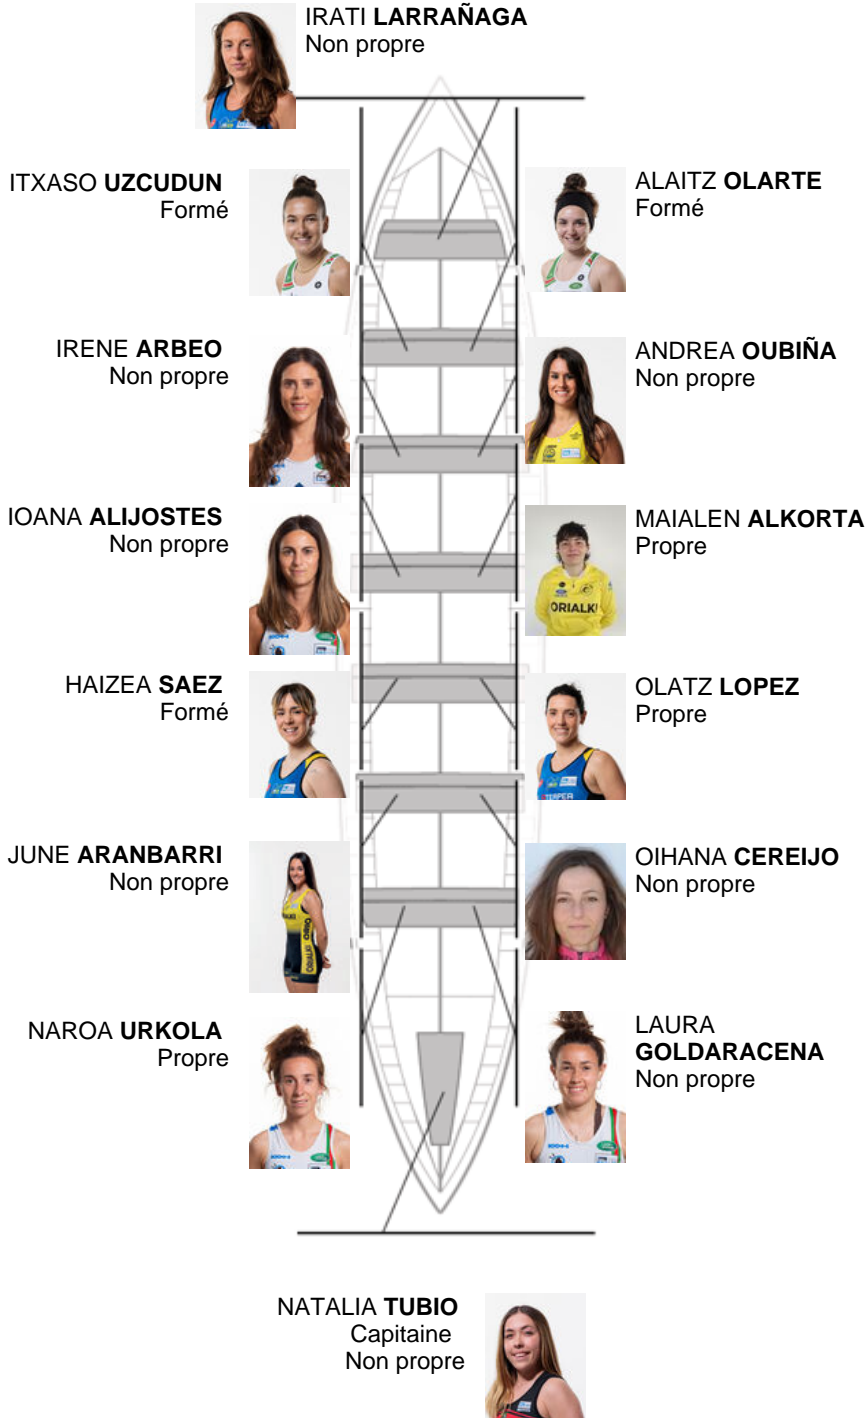

	Club	Temp	Dif	%	Points
4	NORTINDAL DONOSTIARRA	11:11,70	00:12.48	101.89%	1

Coach
JOSE RAMON
MENDIZABAL

Délégué
ANA
EIN UNZUETA

Firma y sello

Suppléants

Ramón
ARIBAS
MENDIZABAL
Non propre

Formé:3
Prope: 3
Non propre: 8