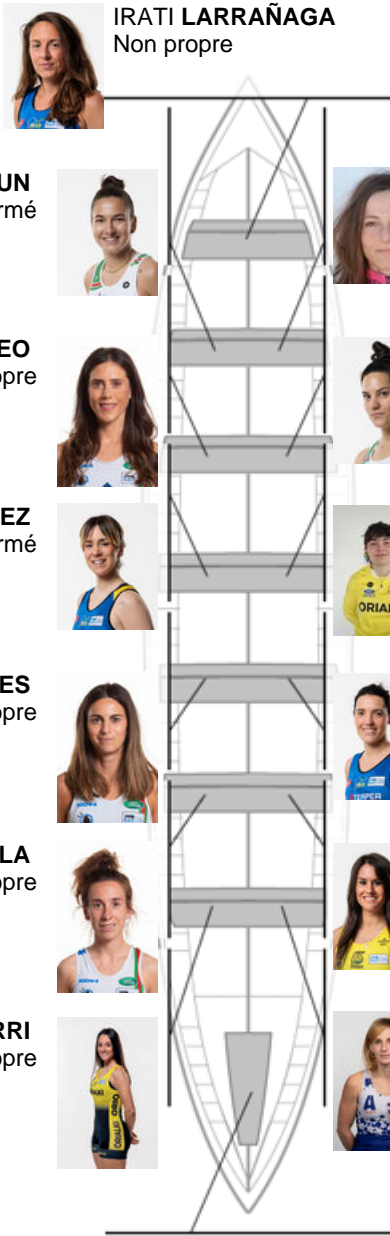

	Club	Temp	Dif	%	Points
3	NORTINDAL DONOSTIARRA	11:39,04	00:08.20	101.18%	2

Coach
**JOSE RAMON
 MENDIZABAL**

Délégué
 ANA
EIN UNZUETA

Firma y sello

Supleánts

Ramón
ETXEBARRIA
ETXEBARRIA
 Non propre

ITXASO UZCUDUN
 Formé

OIHANA CEREIJO
 Non propre

IRENE ARBEO
 Non propre

IRAIDE MARTIN
 Formé

HAIZEA SAEZ
 Formé

MAIALEN ALKORTA
 Proper

IOANA ALIJOSTES
 Non propre

OLATZ LOPEZ
 Proper

NAROA URKOLA
 Proper