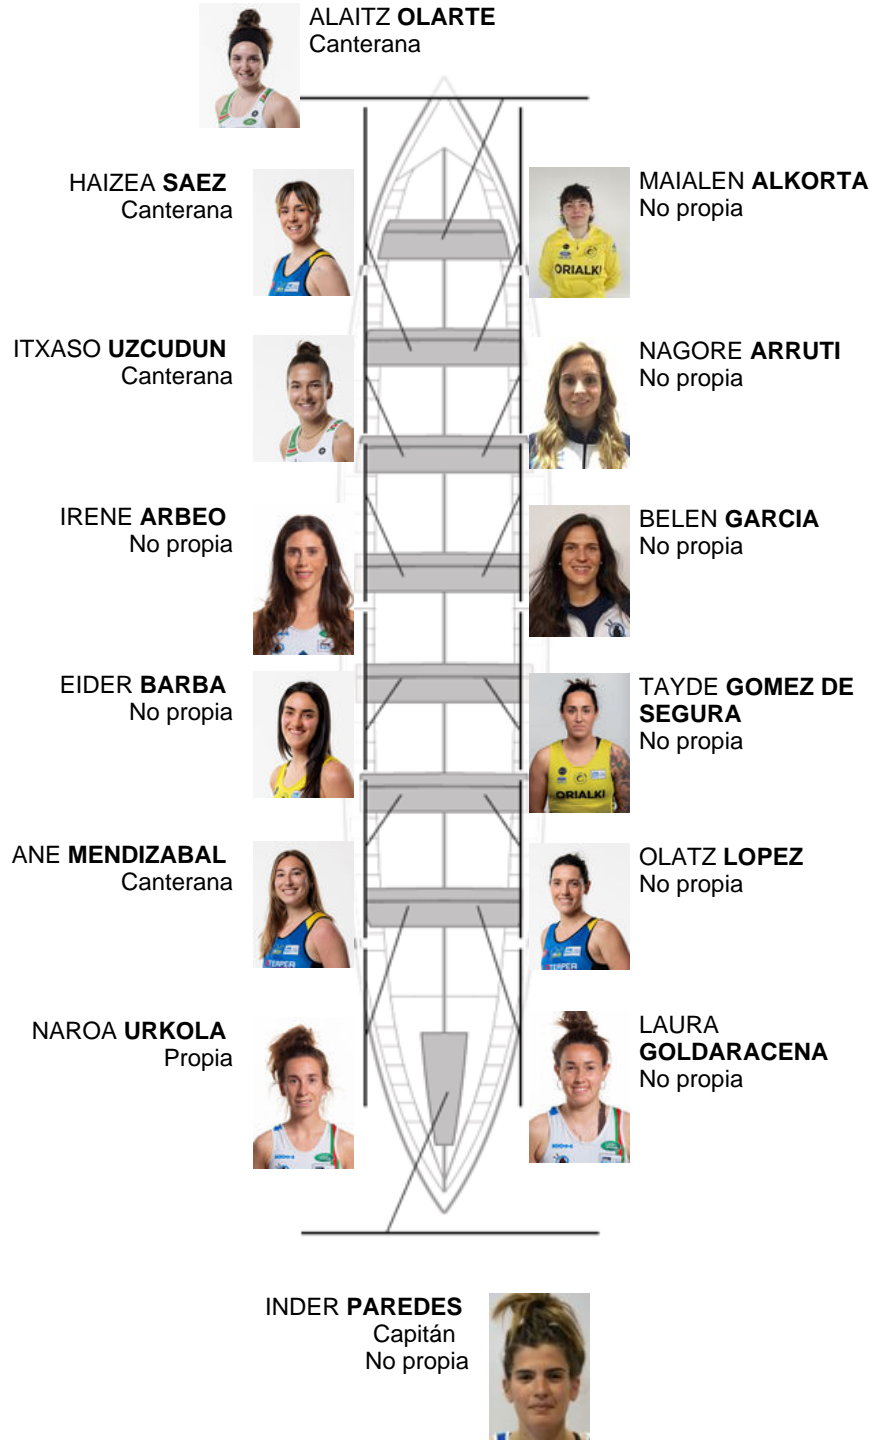

	Club	Tempo	A favor	%	Puntos
3	NORTINDAL DONOSTIARRA	11:12,26	00:20.20	103.09%	2

Adestrador
IÑAKI
MENDIZABAL
ITURRIA

Delegado
ANA
EIN UNZUETA

Firma e sello

Suplentes

Remeira
~~BERTA~~
~~BERBAITZ~~
~~BERBAITZ~~
Berbaitz