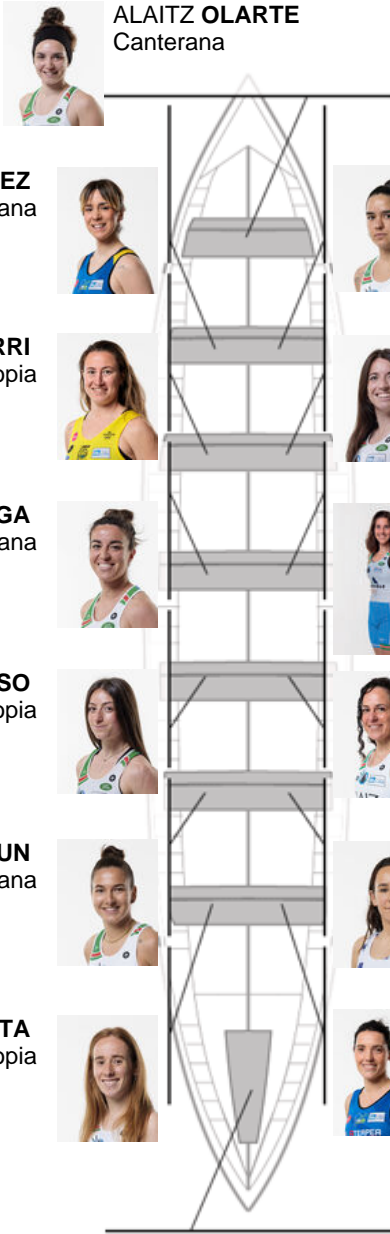

	Club	Tempo	A favor	%	Puntos
3	NORTINDAL DONOSTIARRA	10:55,94	00:06.54	101.00%	6

Adestrador
RUFO
URTIZBEREA

Delegado
NAROA
URKOLA

Firma e sello

Suplentes

Remeira
NEREA PEREZ
PEREZ
ARTANO
Canterana

ALAITZ OLARTE
Canterana

HAIZEA SAEZ
Canterana

NAROA GARAMENDI
No propia

ONDIZ LEKUBARRI
No propia

OIHANE LABAYEN
Canterana

AINHOA LARRAÑAGA
Canterana

UXUE ALBERDI
No propia

LAURA ALONSO
No propia

ANGELA CASTRO
No propia