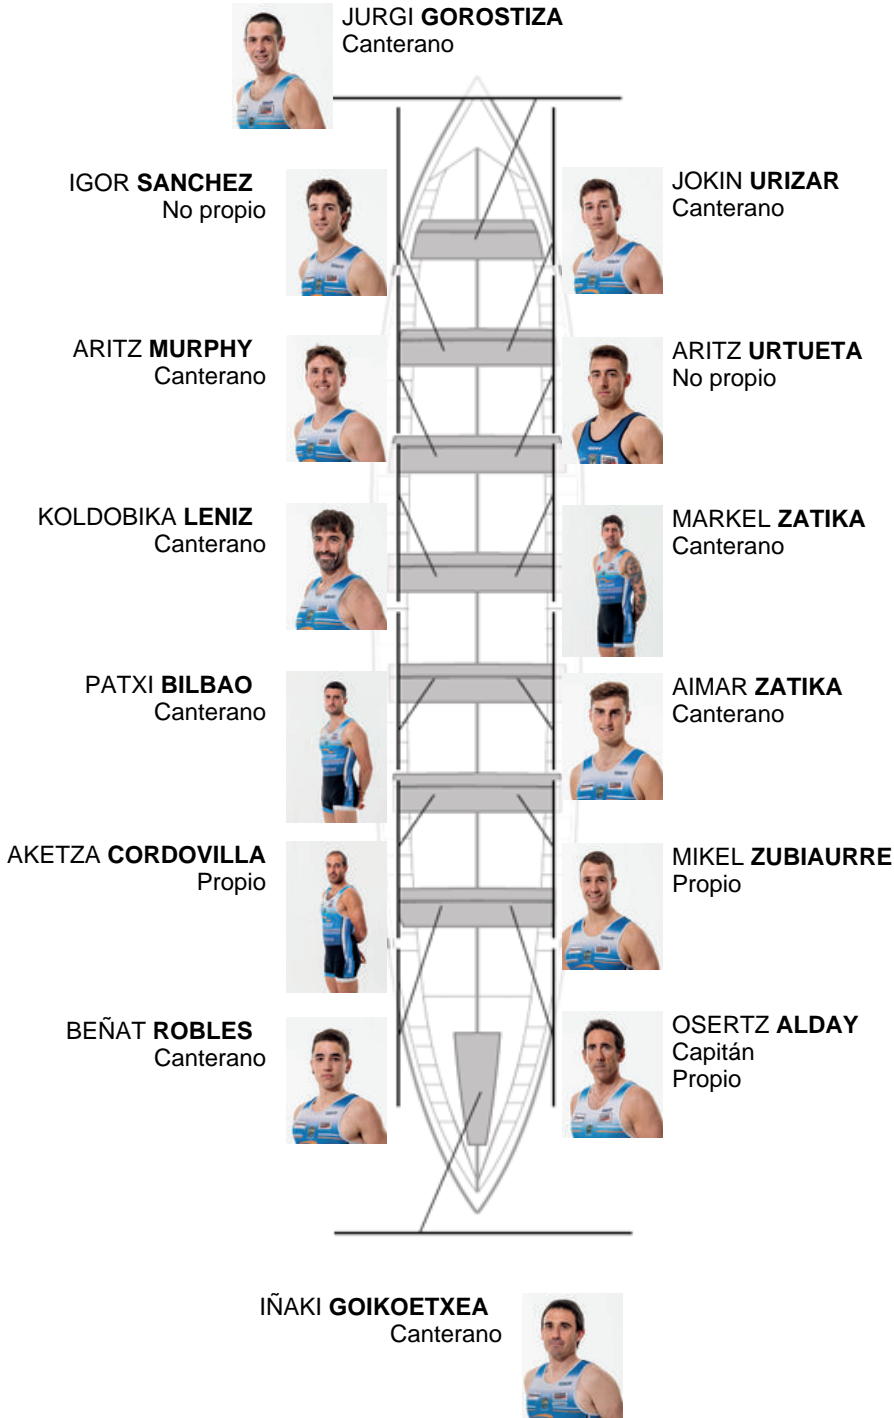

	Club	Tiempo	A favor	%	Puntos
6	LEKITTARRA ELECNOR	21:05,60	00:31.00	102.51%	7

Entrenador
**OSERTZ
ALDAY**

Delegado
**IORITZ
ARMUÑIZ**

Firma y sello

Suplentes

Remero / patrón
**MIKEL
ZUBIAURRE**
Suplente

Canteranos:9