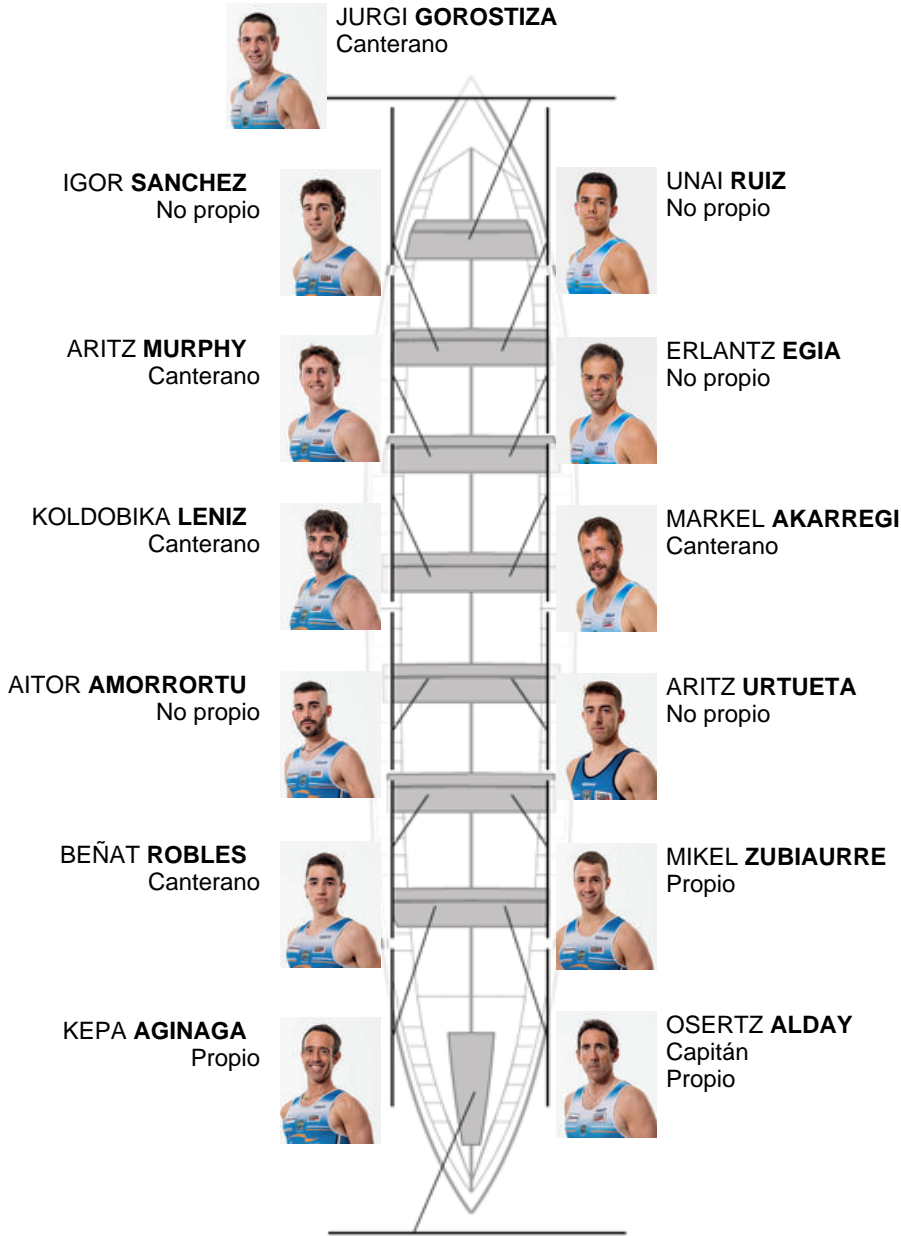

	Club	Tiempo	A favor	%	Puntos
9	LEKITTARRA ELECNOR	20:27,68	00:31.89	102.66%	4

Entrenador  
**OSERTZ  
ALDAY**

Delegado  
**IÑAKI  
BADIOLA BERNAOLA**

Firma y sello

**Suplentes**

Remero / patrón  
~~ERIKO~~  
~~MIKEL KAMENDI~~  
Suplente