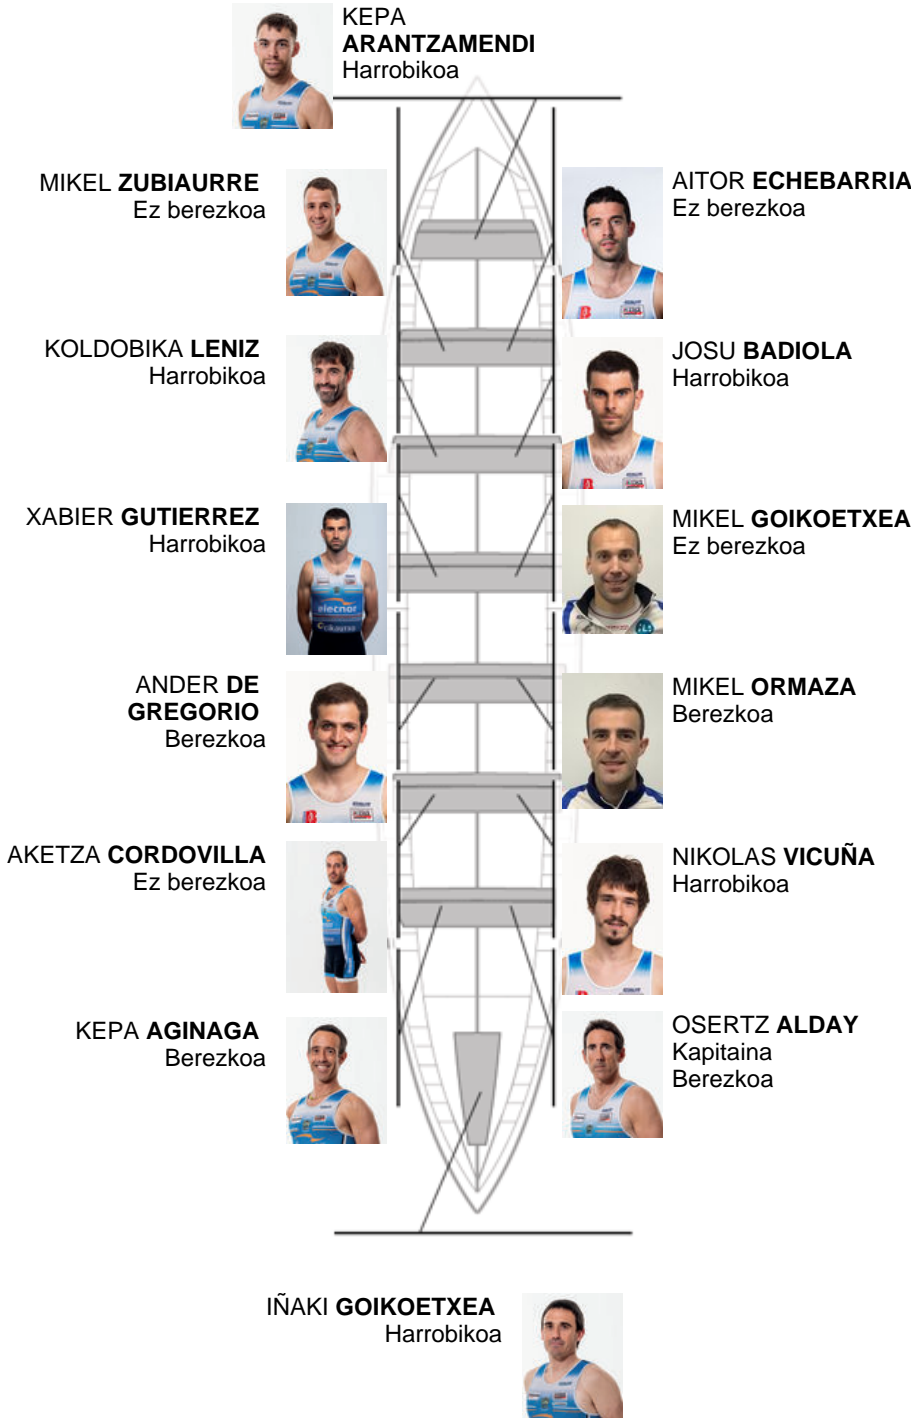

	Kluba	Denbora	Alde	%	Puntuak
11	LEKITTARRA ELEC NOR	20:17,74	01:01.08	105.28%	2

Entrenatzailea
OSERTZ
ALDAY

Ordezkaria
JON
GOITIZ

Firma y sello

Ordezkariak

Arraunlaria
~~MARCEL~~
~~BILBEREGIA~~
Harrobikoa

Harrobikoak: 6
Berezkoak: 4
Ez berezkoak: 4