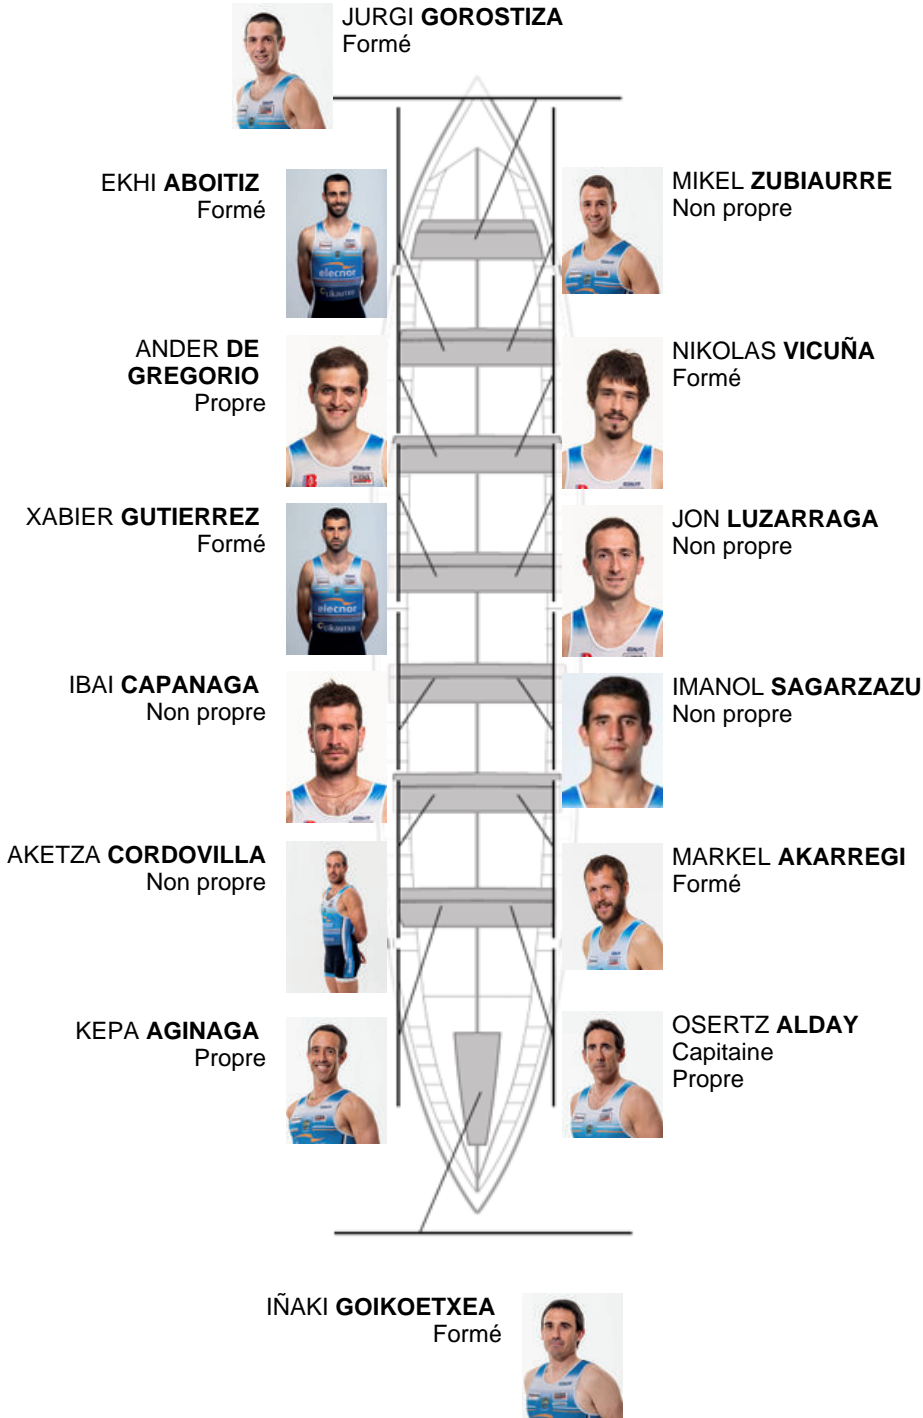

	Club	Temp	Dif	%	Points
11	LEKITTARRA ELECNR	20:28,28	00:58.10	104.96%	2

Coach
OSERTZ
ALDAY

Délegué
JON
GOITIZ

Firma y sello

Supleánts

Remeur / patron
~~MARKEL~~ BIKI
~~MARKEL~~ ZARRIENDI
Forme propre

Formé: 6
Prope: 3
Non propre: 5