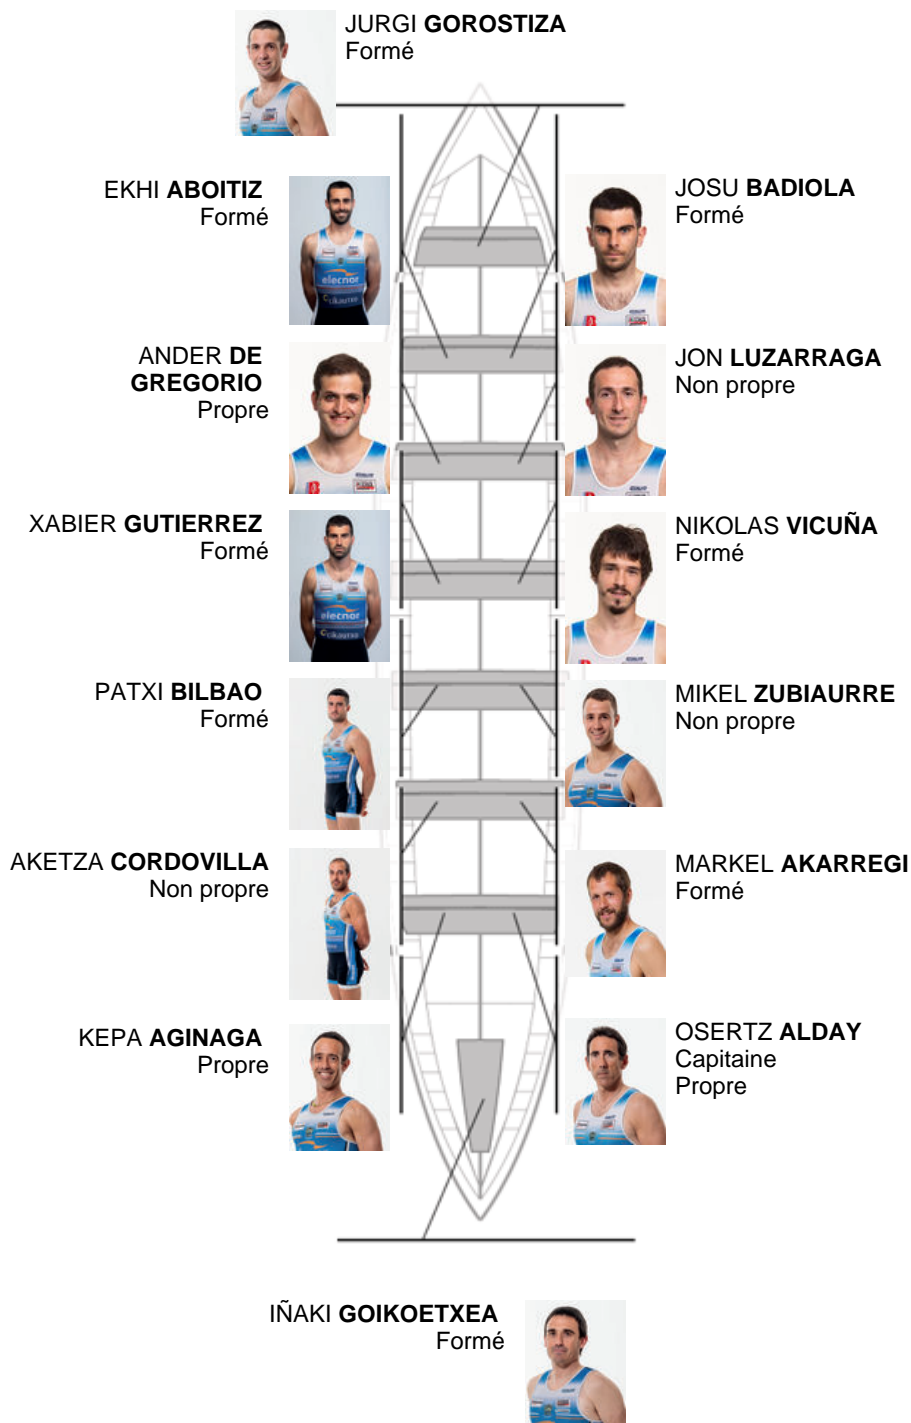

	Club	Temp	Dif	%	Points
7	LEKITTARRA ELECNOR	19:34,34	00:27.60	102.40%	6

Coach  
OSERTZ  
ALDAY

Déleégue  
ALEX  
BARAINKA

Firma y sello

### Supleánts

Remeur / patron  
BIBIKA  
BENDI

Non propre

Formé:8

Prope: 3

Non prope: 3