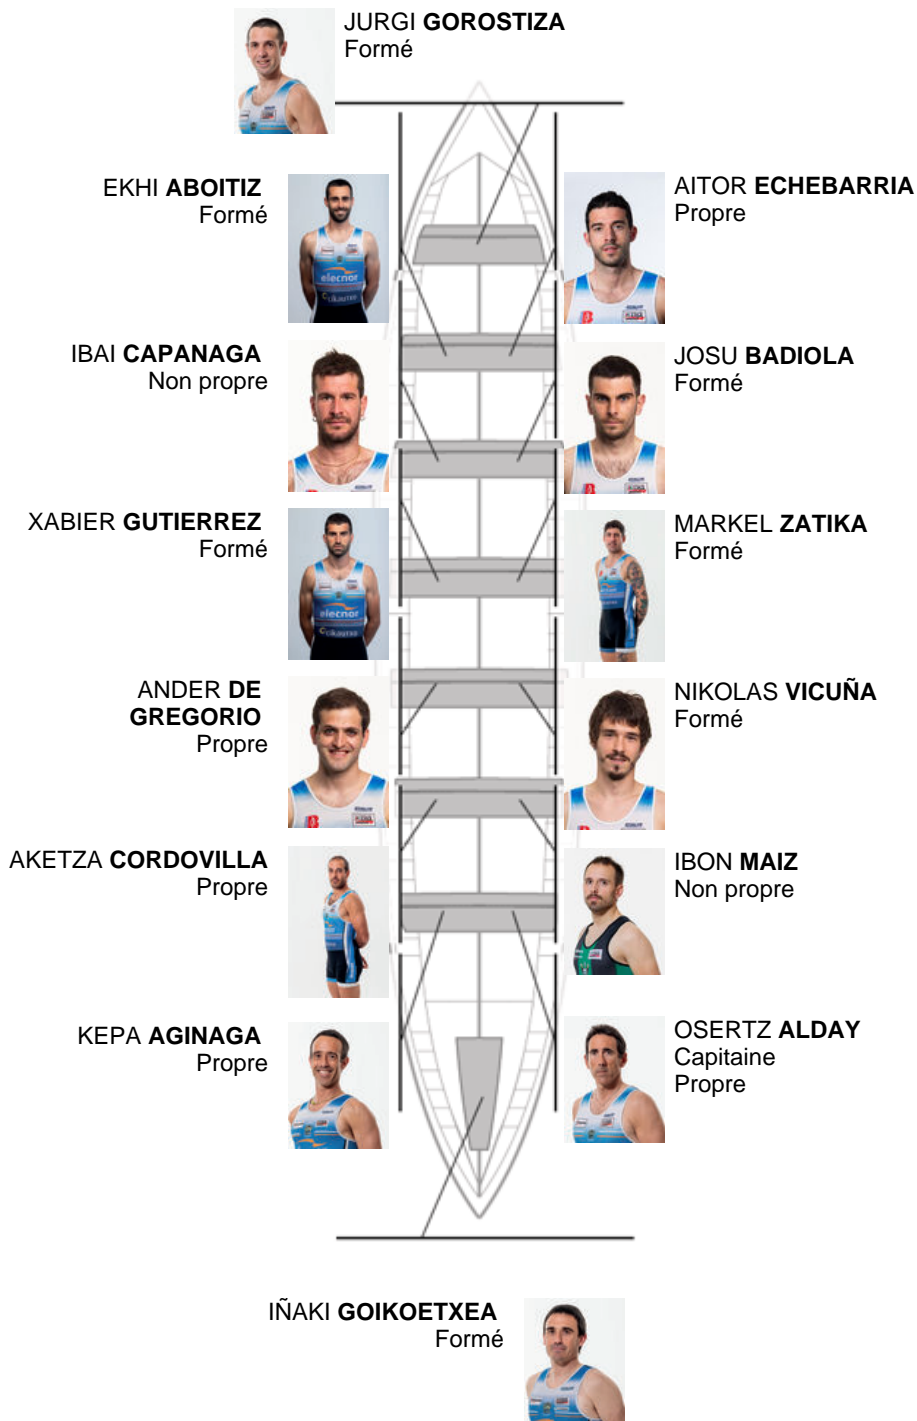

	Club	Temp	Dif	%	Points
12	LEKITTARRA ELECNOR	21:23,54	01:06.98	105,50%	1

Coach
OSERTZ
ALDAY

Déleégue
JON
GOITIZ

Firma y sello

Supleánts

Remeur / patron
~~IBON MAIZ~~
~~OSERTZ ALDAY~~

Propre

Formé:7