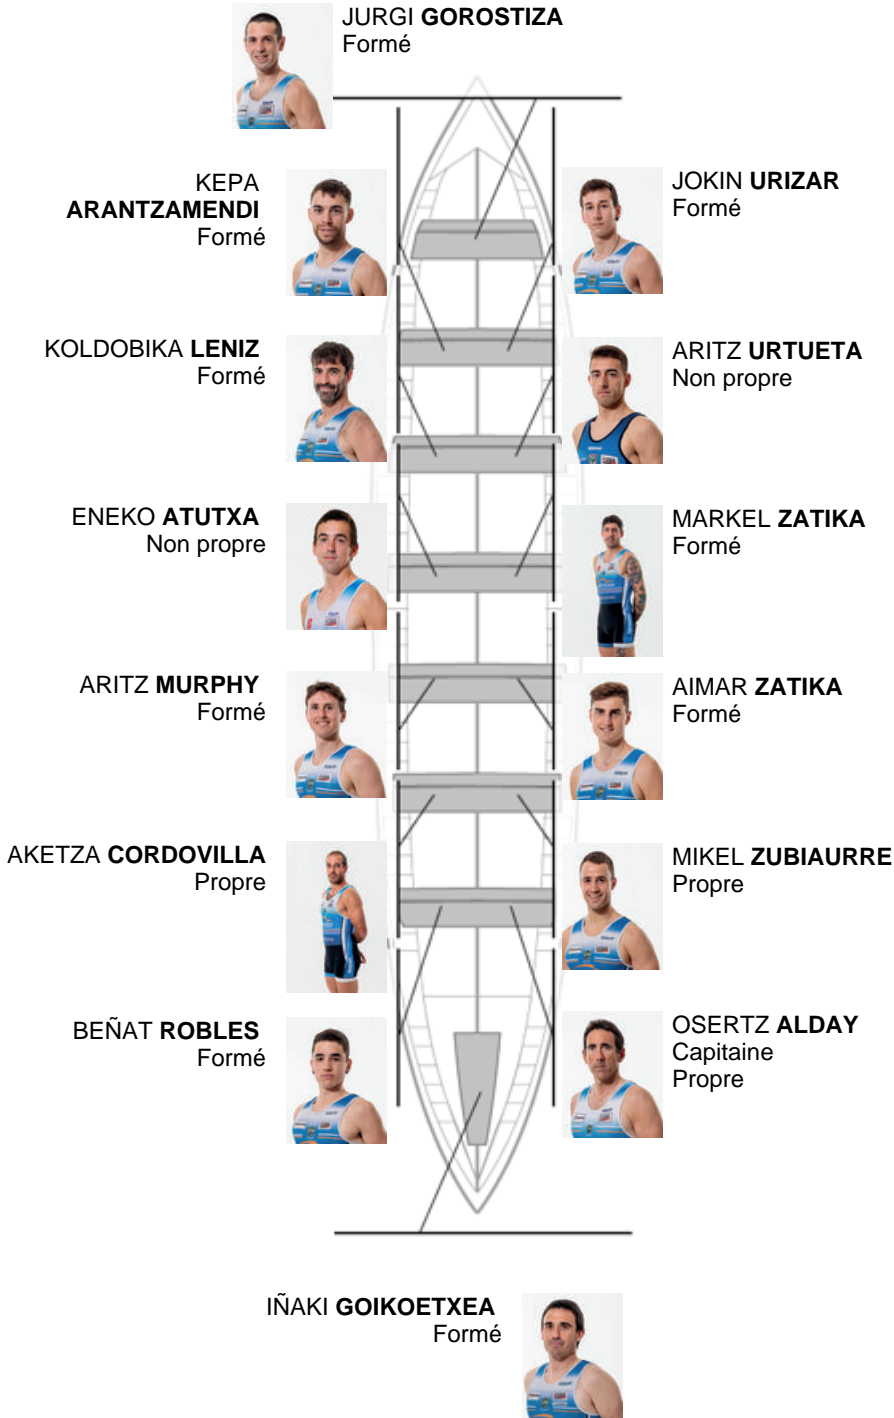

|   | Club               | Temp     | Dif      | %       | Points |
|---|--------------------|----------|----------|---------|--------|
| 6 | LEKITTARRA ELECNOR | 20:27,74 | 00:29.18 | 102.43% | 7      |

### Supleánts

Remeur / patron

~~MUEL~~  
~~BARRALDI~~

~~Non propre~~

Formé:9

Prope: 3

Non propre: 2