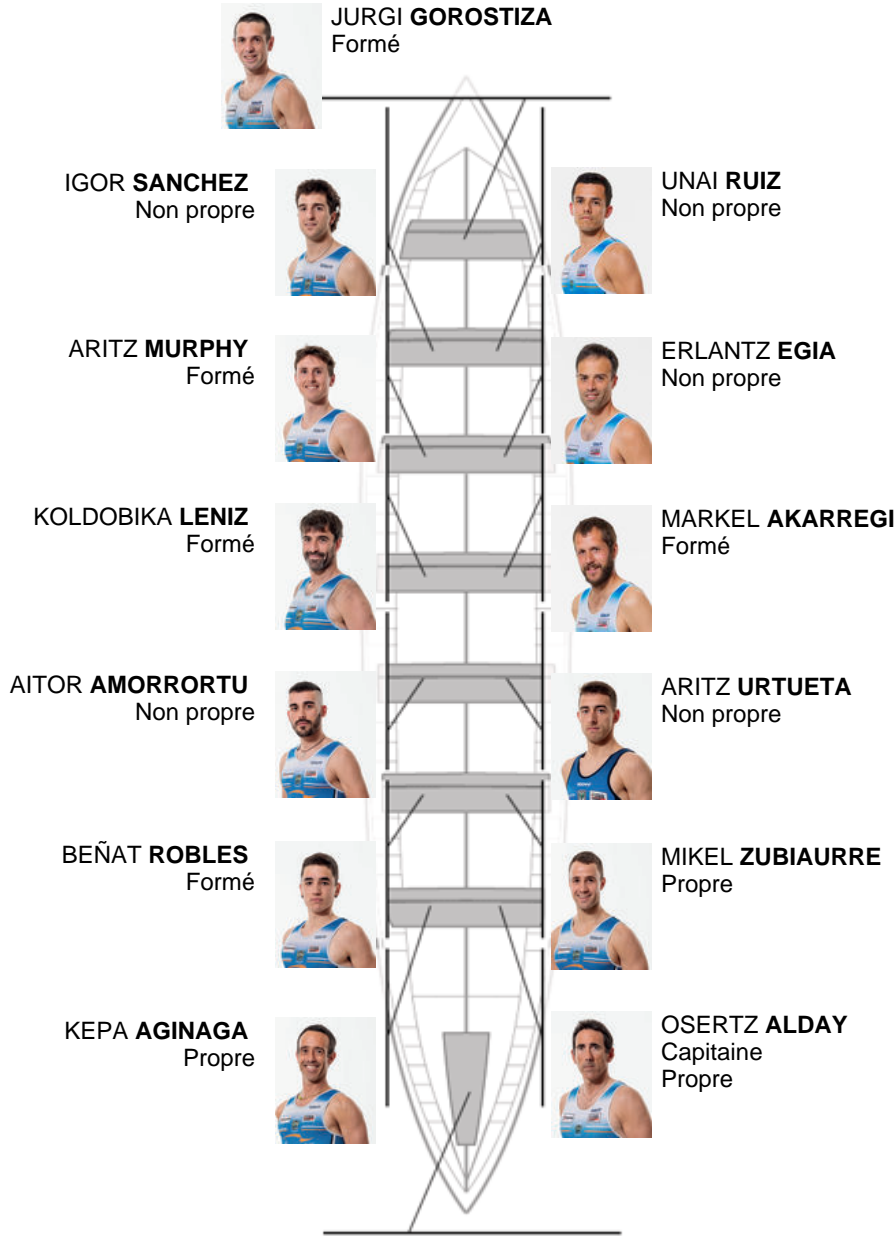

	Club	Temp	Dif	%	Points
9	LEKITTARRA ELECNOR	20:27,68	00:31.89	102.66%	4

Coach  
**OSERTZ  
ALDAY**

Délegué  
**IÑAKI  
BADIOLA BERNAOLA**

Firma y sello

### Supleánts

Remeur / patron  
**IÑAKI  
BADIOLA BERNAOLA**

Non propre

**IÑAKI GOIKOETXEA**  
Formé

**Formé:6**

**Propre: 3**

**Non propre: 5**