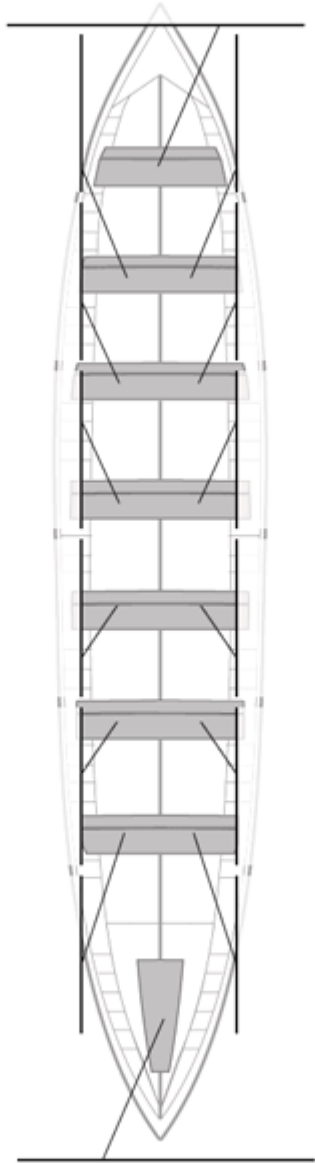

Kluba	Denbora	Alde	%	Puntuak
7	BERMEO-URDAIBAI	20:03,00	00:38,30	103.29%	6

Image not found or type unknown
Entrenatzailea

Image not found or type unknown

Ordezkarria

Firma y sello

Ordezkarriak

Harrobikoak:
Berezkoak:
Ez berezkoak: