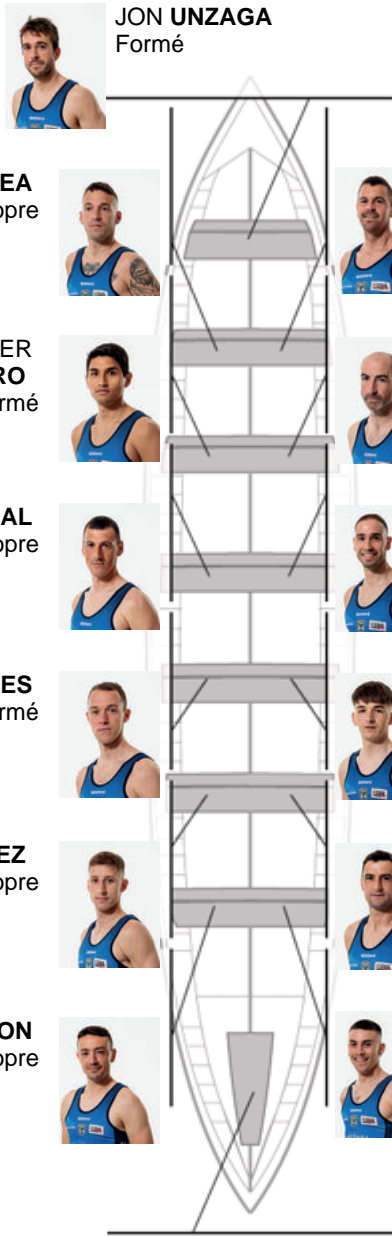

	Club	Temp	Dif	%	Points
2	BERMEO-URDAIBAI	20:13,86	00:12.04	101.00%	11

Coach  
**JON SALSAMENDI**

Délegué  
**PATXI XABIER KAREAGA RUIZ**

Firma y sello

**Supleánts**

**Retour**  
~~ESTEBAN~~  
~~RAUL~~  
**STAN**  
 Non propre  
 Formé

**IÑIGO LARRINAGA**  
Non propre

**Formé: 4**  
**Prope: 5**  
**Non propre: 5**