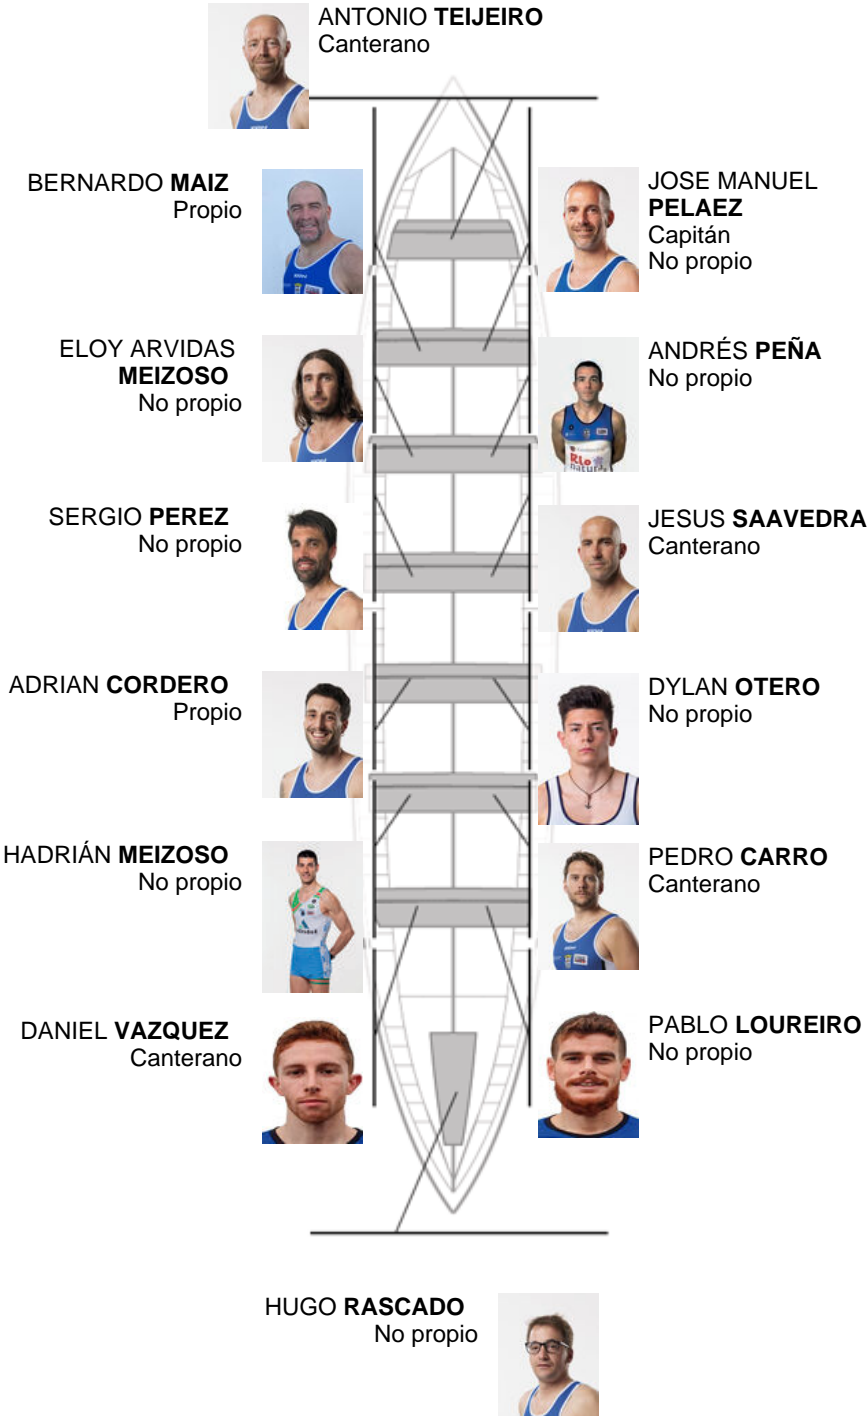

	Club	Tiempo	A favor	%	Puntos
11	CLUB DE REMO DE ARES	20:33,60	00:42.30	103.55%	2

Entrenador  
JOSE MANUEL  
PELAEZ BOTAS

Delegado  
JOSE MANUEL  
MONTERO VILAR

Firma y sello

### Suplentes

Remero  
~~BERROA~~ ENRIQUE  
~~BERROA~~  
Canterano

Canteranos:4

Propios: 2

No propios: 8