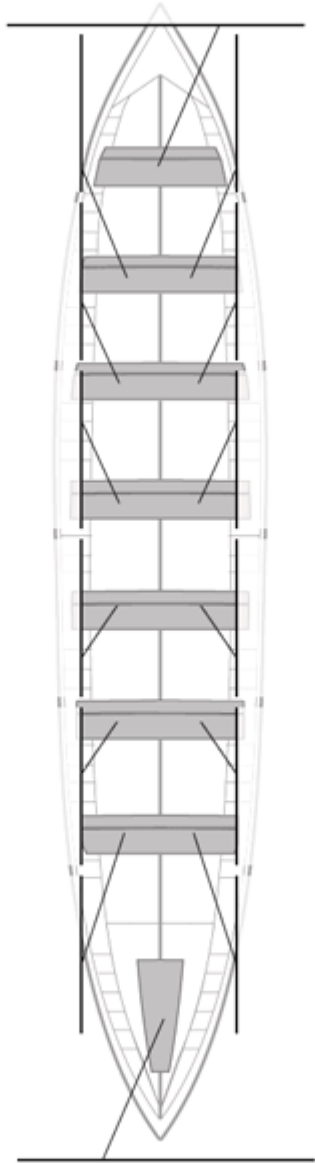

	Kluba	Denbora	Alde	%	Puntuak
10	CR CABO DA CRUZ	21:31,00	01:11,55	105.87%	3

Image not found or type unknown
Entrenatzailea

Image not found or type unknown

Ordezkarria

Firma y sello

Ordezkarriak

Harrobikoak:
Berezkoak:
Ez berezkoak: