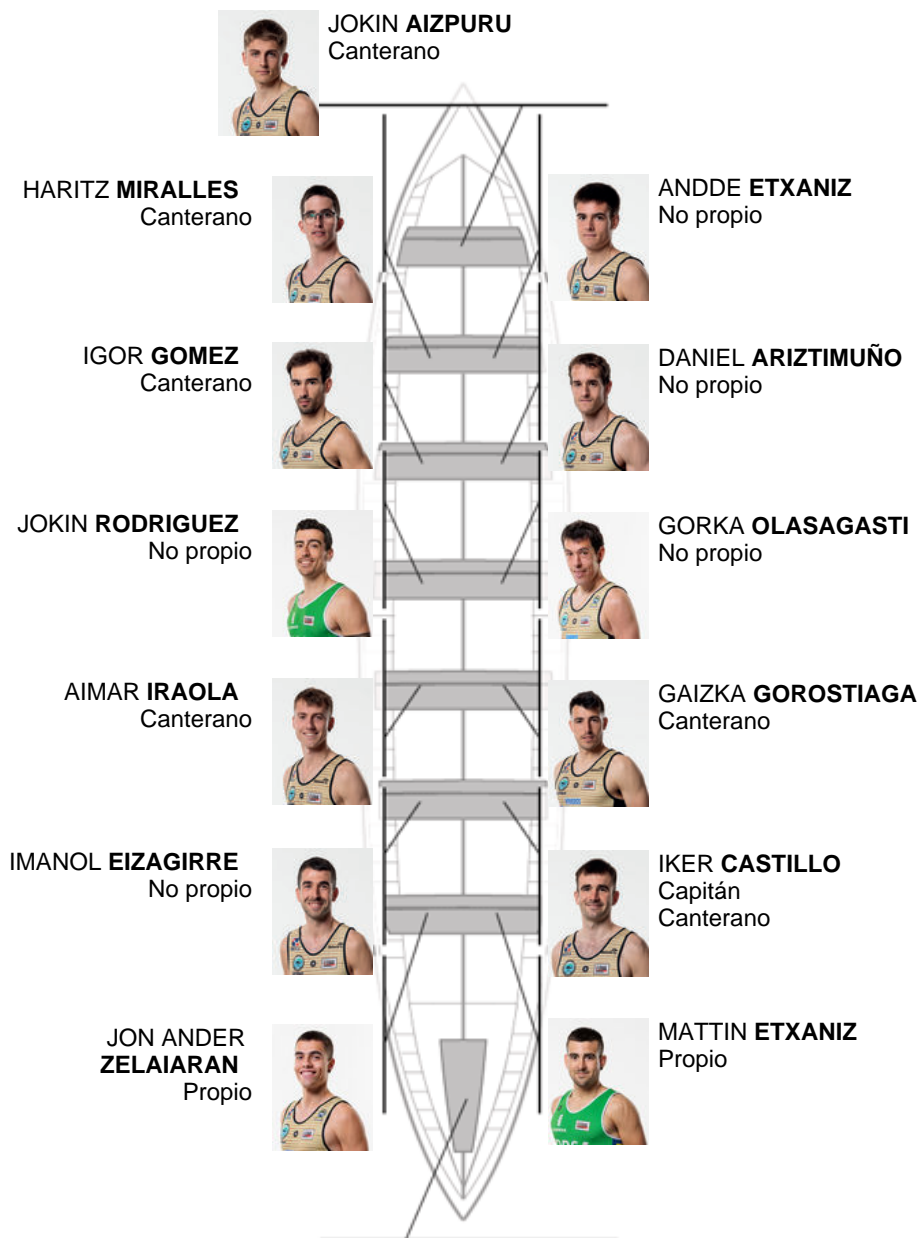

| | Club | Tiempo | A favor | % | Puntos |
|---|---------|----------|----------|---------|--------|
| 5 | GETARIA | 20:05,16 | 00:25.56 | 102.16% | 8 |

Entrenador
ION
LARRAÑAGA

Delegado
XABIER
GOIKOETXEA
MANTEROLA

Firma y sello

Suplentes

Remero / patrón
ION ANDER
ZELAIARAN
Canterano

UNAX EIZAGIRRE
Canterano

Canteranos: 7

Propios: 2

No propios: 5