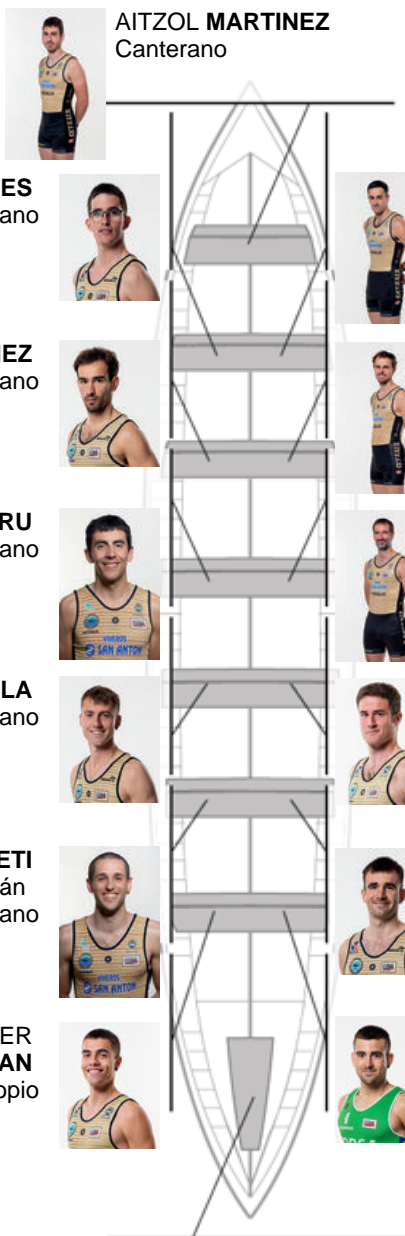

	Club	Tempo	A favor	%	Puntos
6	GETARIA	19:56,56	00:33.92	102,91%	7

Adestrador  
ION  
LARRAÑAGA

Delegado  
JOSE MANUEL  
GOROSTIAGA LETE

Firma e sello

### Suplentes

Remeiro /  
~~ETXABE~~  
~~CANTERANO~~  
ETXABE  
Canterano  
Canterano

AITZOL MARTINEZ  
Canterano

HARITZ MIRALLES  
Canterano

JOKIN IDIAKEZ  
Canterano

IGOR GOMEZ  
Canterano

JOSU SAN  
SEBASTIAN  
Canterano