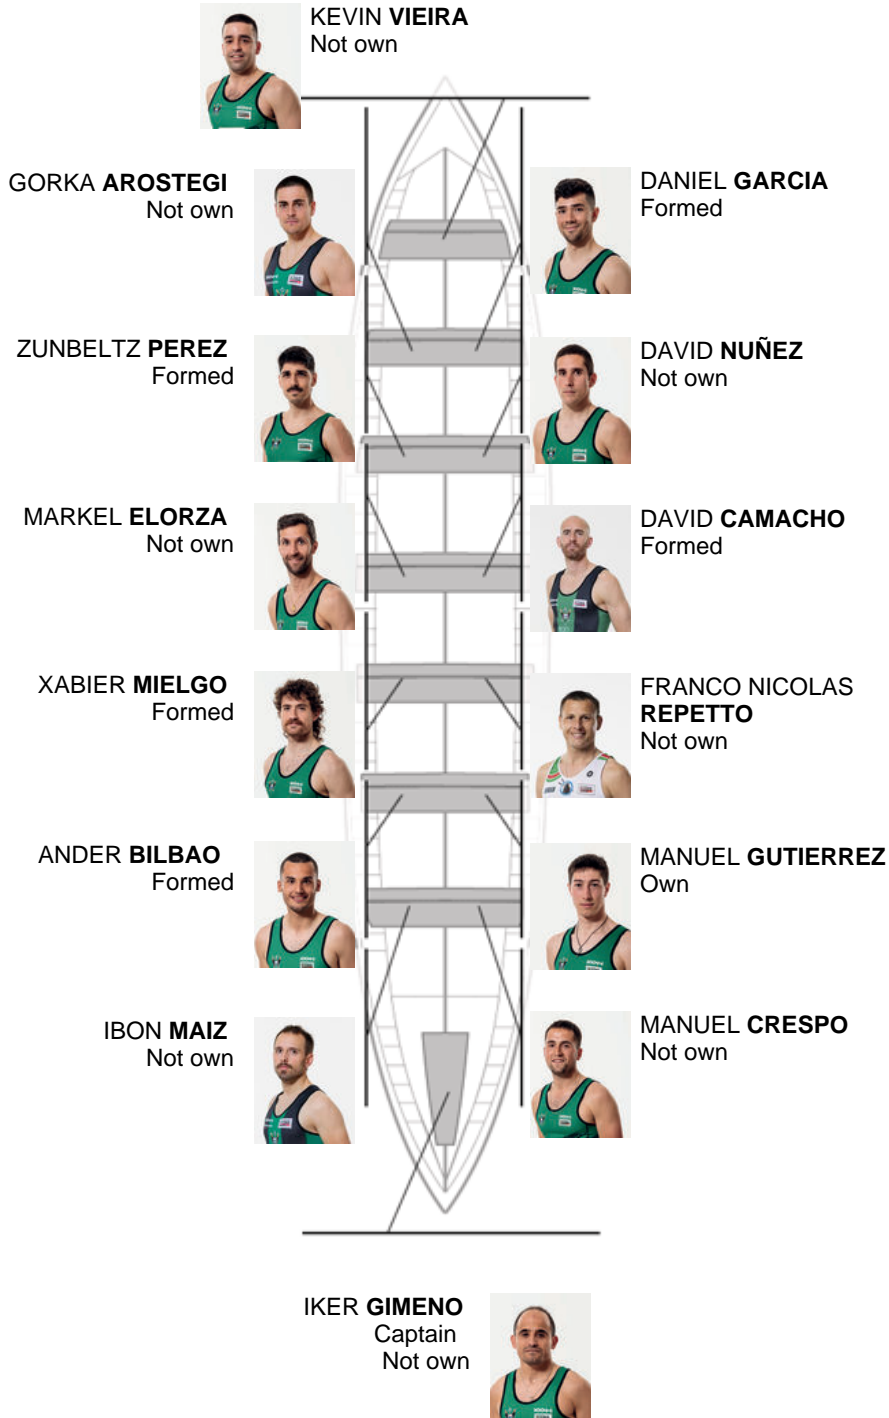

08-24-2024 / XL. Ondarroako Bandera / Cikautxo Sari Nagusia - Scoring

	Club	Time	Dif.	%	Points
9	KAIKU	22:33,66	01:14.50	105.82%	4

Coach
JON
ELORTEGI LEKANDA

Delegate
IÑAKI
MENDIKOTE

Firma y sello

Subtitutes

Ripper
ERNESTO MARIAN
ERNESTO MARIAN
Not own

Formed:5
Own: 1
Not own: 8