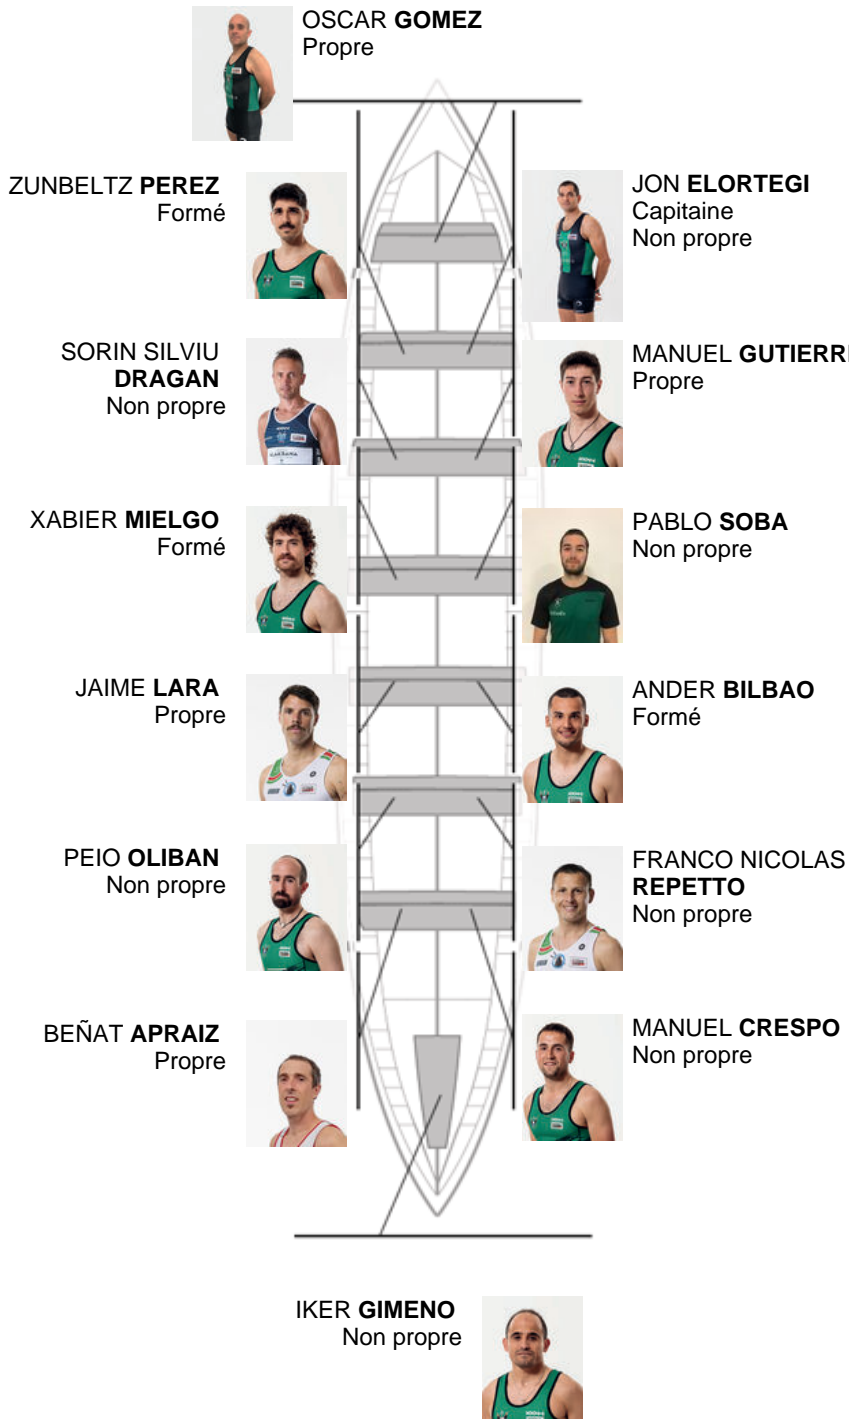

	Club	Temp	Dif	%	Points
8	KAIKU	20:34,97	00:36.30	103.02%	5

Coach
JOSE LUIS
KORTA

Délegué
IÑAKI
MENDIKOTE

Firma y sello

Supleánts

Rembur
GONZALEZ
GONZALEZ

Non propre

Formé:3