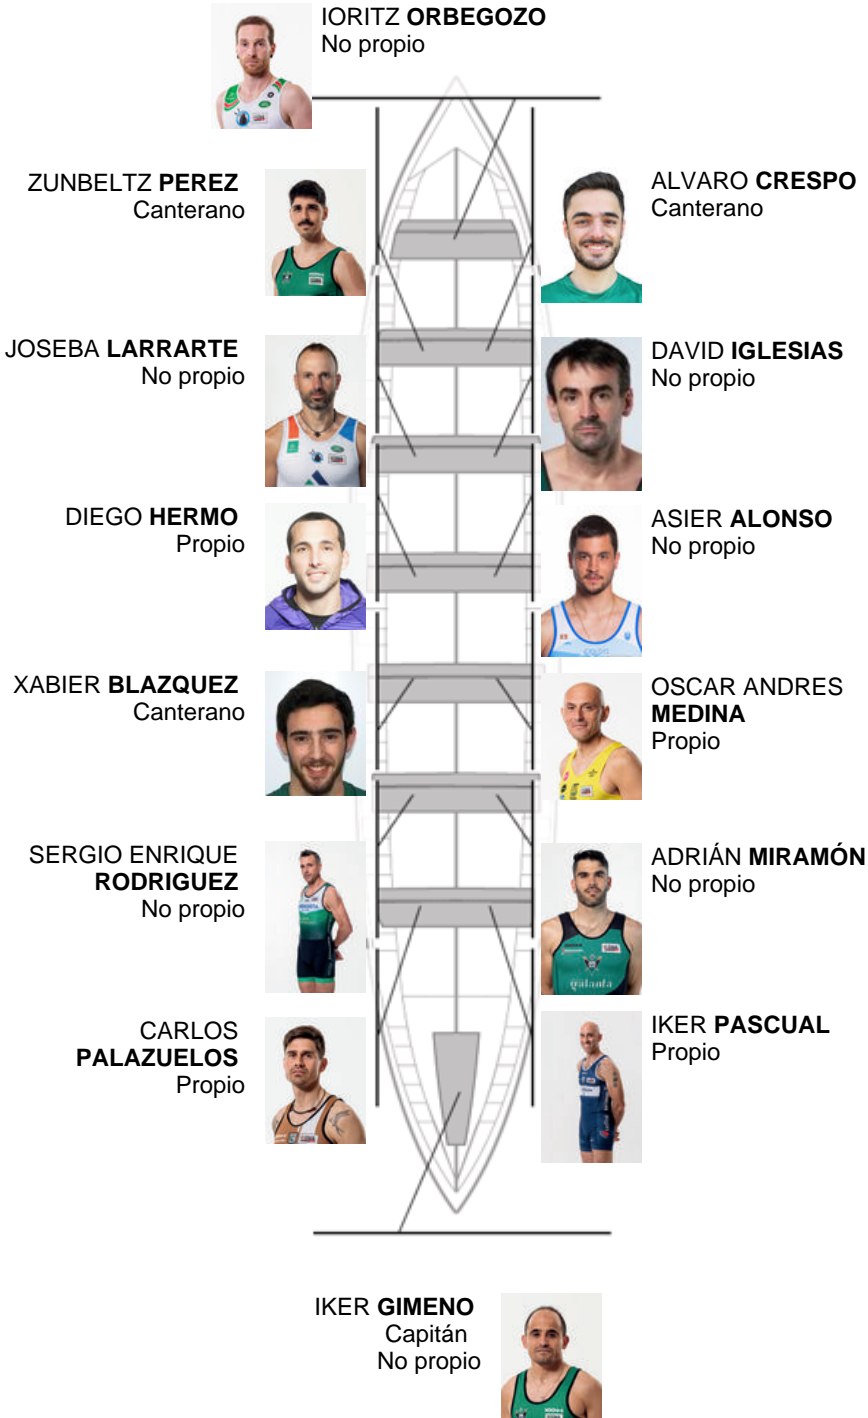

	Club	Tempo	A favor	%	Puntos
5	KAIKU	20:14,96	00:25.86	102.17%	8

JOSE LUIS CRUCES unknown
 JOSE LUIS CRUCES
 Adestrador
 JOSE LUIS CRUCES

Delegado
 PEDRO OLMEDILLO

Firma e sello

Suplentes

Remeiro /
~~ANTONIO GARCIA~~
~~ANTONIO GARCIA~~
GARCIA DE
~~ANTONIO~~
 Canterano