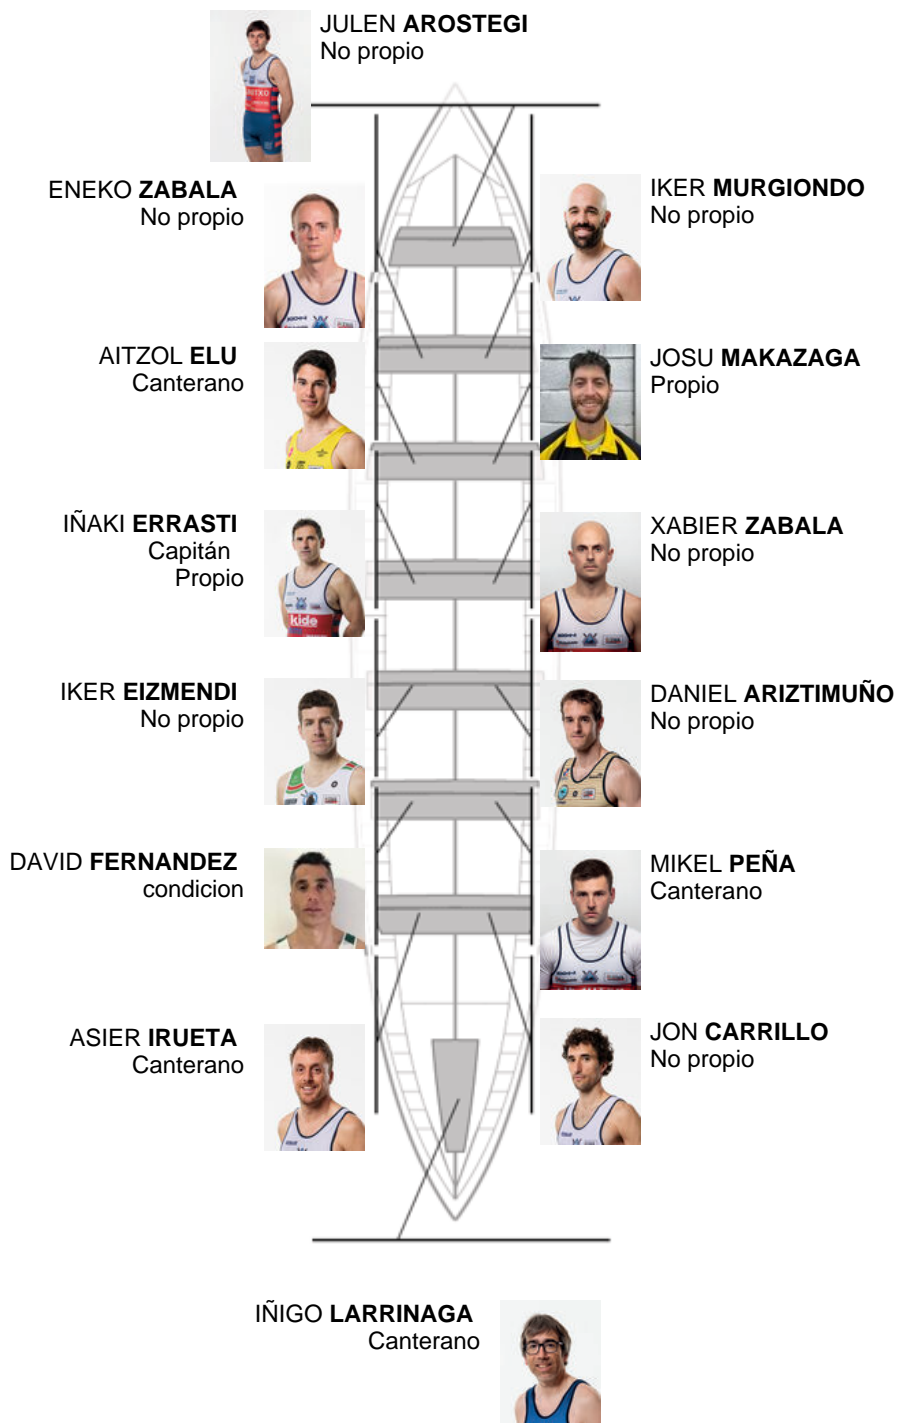

	Club	Tempo	A favor	%	Puntos
8	ONDARROA KIDE	21:17,64	00:44.64	103.62%	5

Adestrador
**IÑAKI
ERRASTI**

Delegado
**JOSU
ELU SOLABARRIETA**

Firma e sello

Suplentes

Remeiro
**REMIRO
EIZEMENDI**

Canterano

Canteirás:4