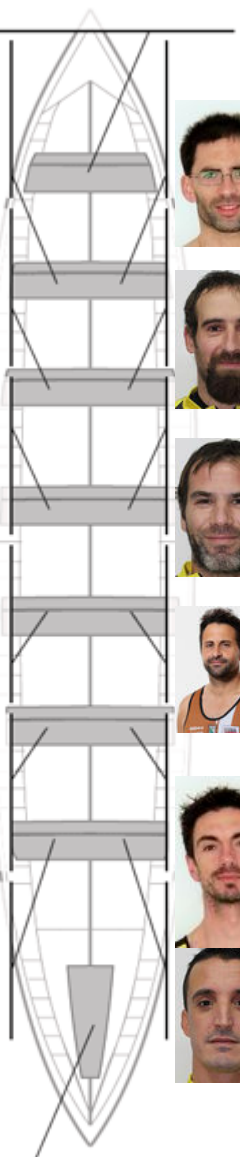

| | Club | Temp | Dif | % | Points |
|----|-------------------|----------|----------|---------|--------|
| 11 | PORTUGALETE EULEN | 18:25,64 | 00:49.78 | 104.71% | 2 |

Coach
ÁNGEL
GÓMEZ

Délegué
AITOR
URIBARRI

Firma y sello

Supleánts

Remeur
~~ANTONIO~~
~~ANTONIO~~
Propre

IVAN MACON
Formé

ANGEL GOMEZ
Non propre

IÑAKI OYAGÜEZ
Formé

MIGUEL LADO
Non propre

LANDER MUGARRA
Formé

ANDONI GARCIA
Non propre

JOSE MANUEL
FRESNEDO
Non propre

ASIER ASTELARRA
Non propre

FRANCISCO MONTES
Non propre

AITOR PEÑA
Formé

BERNARDO
OYARBIDE
Capitaine
Formé

EDUARDO LOPEZ
Non propre

FRANCISCO JAVIER
PASCUAL
Non propre

LUR URIBARREN
Non propre

Formé:5

Prope:

Non propre: 9