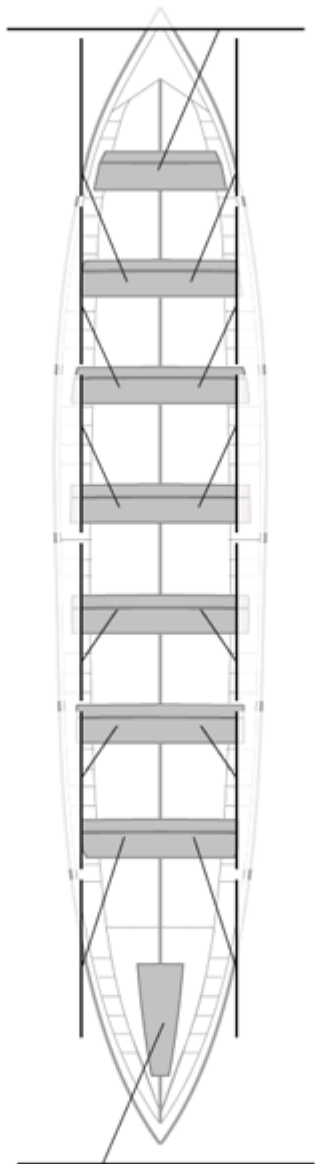

	Kluba	Denbora	Alde	%	Puntuak
7	ORSA HONDARRIBIA	20:00,91	00:16,70	101.41%	6

Image not found or type unknown
Entrenatzailea

Image not found or type unknown
Ordezkarria

Firma y sello

Ordezkarriak

Harrobikoak:
Berezkoak:
Ez berezkoak: