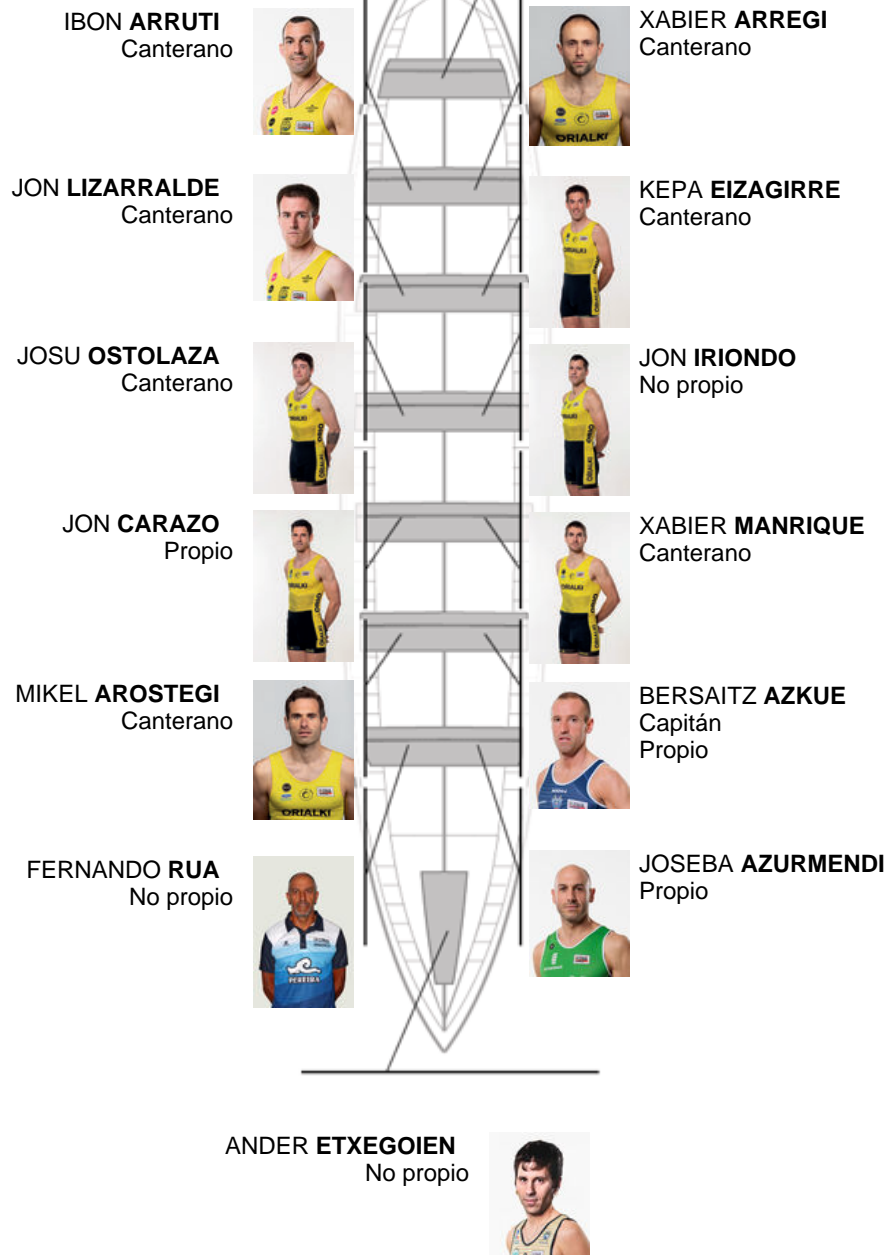

	Club	Tiempo	A favor	%	Puntos
4	ORIO ORIALKI	20:45,18	00:14.44	101.17%	9

Entrenador
JON
SALSAMENDI

Delegado
IOSU
ESNAOLA ATXEGA

Firma y sello

JON OLAIZOLA
Canterano

Suplentes

Remero
~~ANDER ETXEGOIEN~~
~~ANDER ETXEGOIEN~~
Canterano