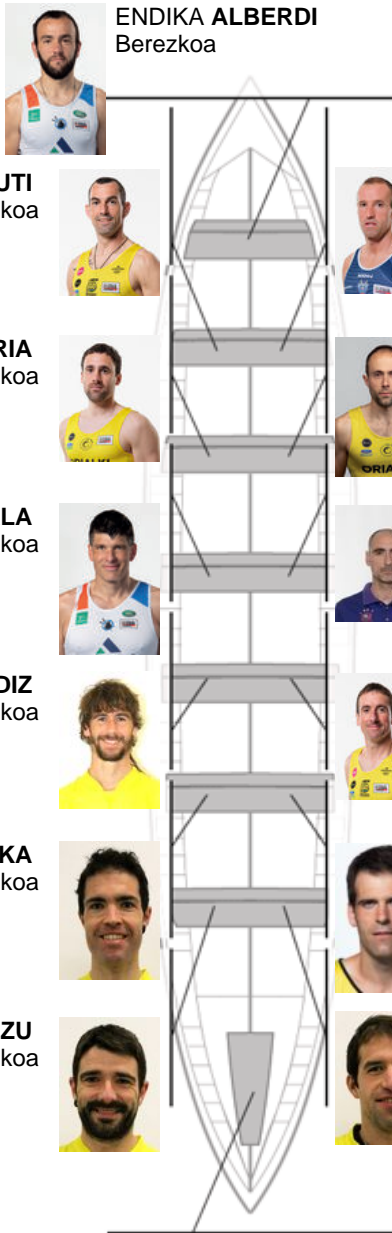

	Kluba	Denbora	Alde	%	Puntuak
1	ORIO ORIALKI	21:00,84		100.00%	12

Entrenatzailea
JON
SALSAMENDI

Ordezkaria
IÑAKI
AROSTEGI

Firma y sello

ENDIKA ALBERDI
Berezkoa

IBON ARRUTI
Harrobikoa

JORITZ ETXEBERRIA
Ez berezkoa

JON AGIRREZABALA
Ez berezkoa

PAUL GALDIZ
Ez berezkoa

IÑIGO MUJIKA
Harrobikoa

JON ALBIZU
Berezkoa

BERSAITZ AZKUE
Ez berezkoa

XABIER ARREGI
Harrobikoa

ALEXANDER
ESTEBAN
Ez berezkoa

IÑAKI ELORZA
Berezkoa