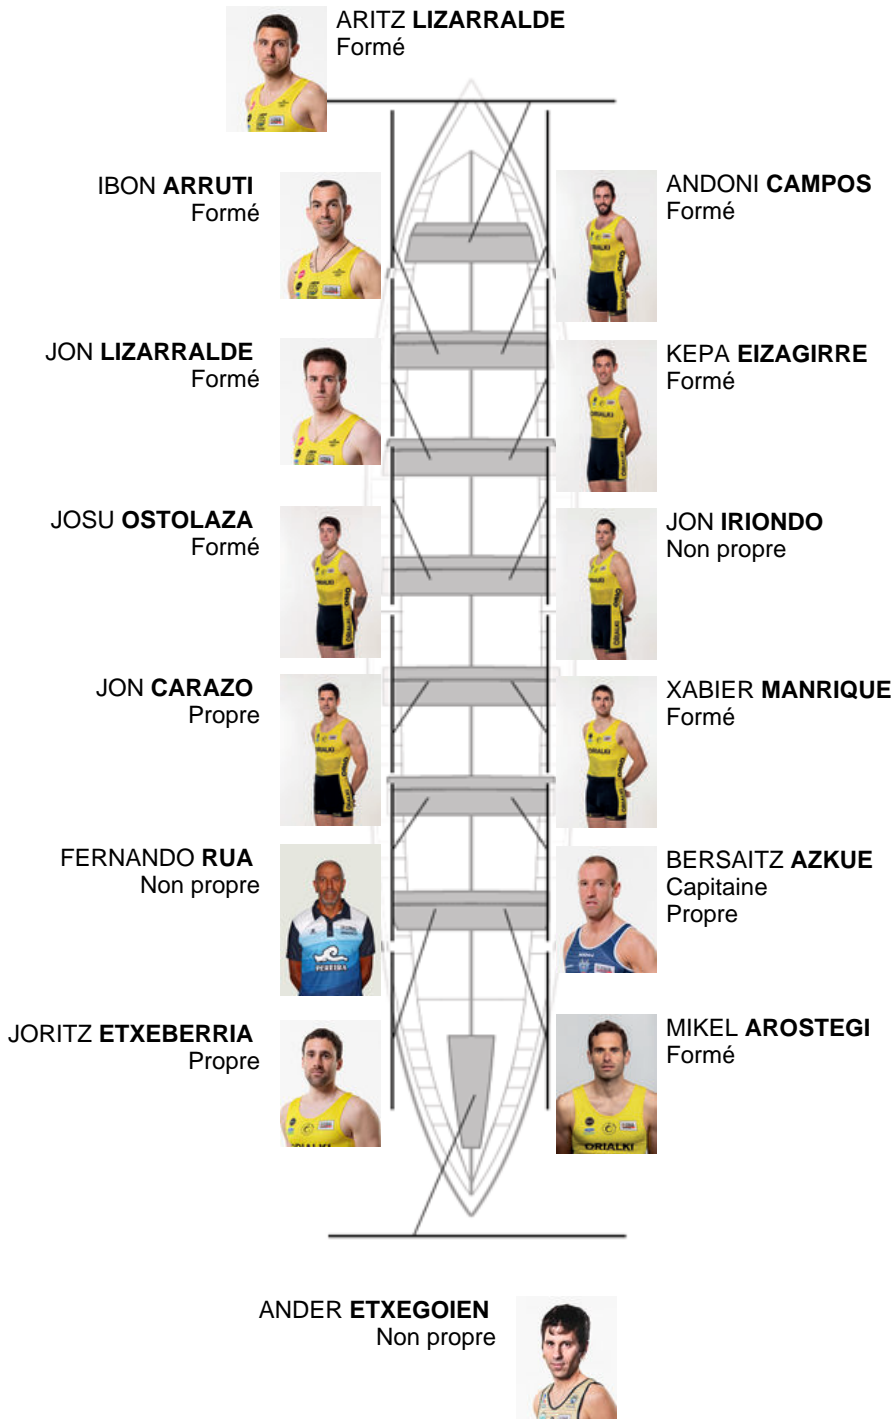

	Club	Temp	Dif	%	Points
4	ORIO ORIALKI	21:01,11	00:25.54	102.06%	9

Coach  
JON  
IRIONDO

Délégué  
IOSU  
ESNAOLA ATXEGA

Firma y sello

### Supleánts

Remeur  
~~KOSKIBEA~~  
~~AZORRENADE~~  
Propre

Formé:8  
Prope: 3  
Non propre: 3