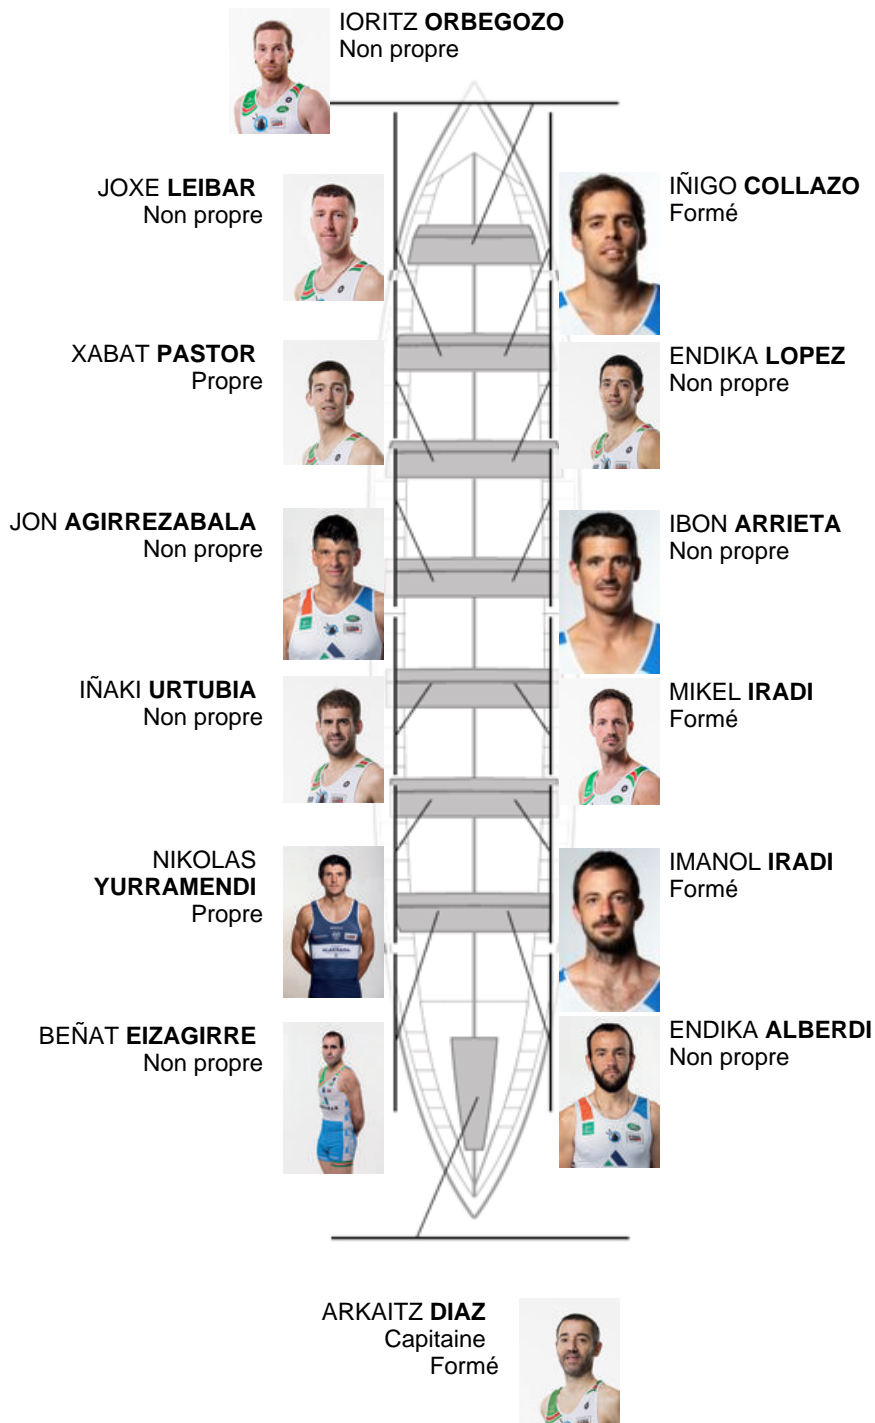

	Club	Temp	Dif	%	Points
8	NAIZ HOMES DONOSTIARRA	19:38,76	00:32.02	102.79%	5

Coach
IGOR
MAKAZAGA

Délégué
UNAI
LUZURIAGA

Firma y sello

Supleánts

Retraeur
JOSÉ BARENA
~~ARRIETA~~
OJENA

Non propre

Formé: 4