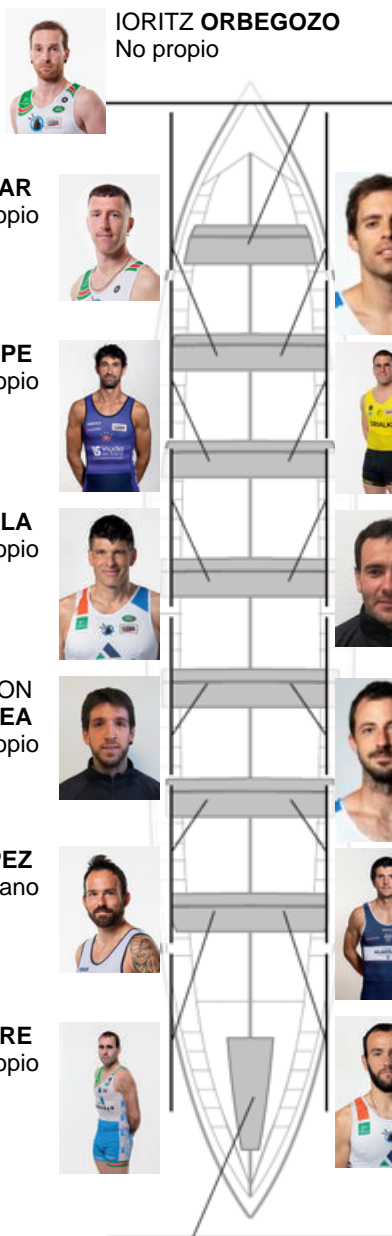

	Club	Tempo	A favor	%	Puntos
2	NAIZ HOMES DONOSTIARRA	20:37,88	00:04.02	100.32%	0

Adestrador  
IGOR  
**MAKAZAGA**

Delegado  
UNAI  
**LUZURIAGA**

Firma e sello

### Suplentes

Remeiro  
~~BEÑAT~~  
~~EIZAGIRRE~~  
**EIZAGIRRE**  
No propio

Canteiráns:4  
Propios: 2  
Non propio: 8